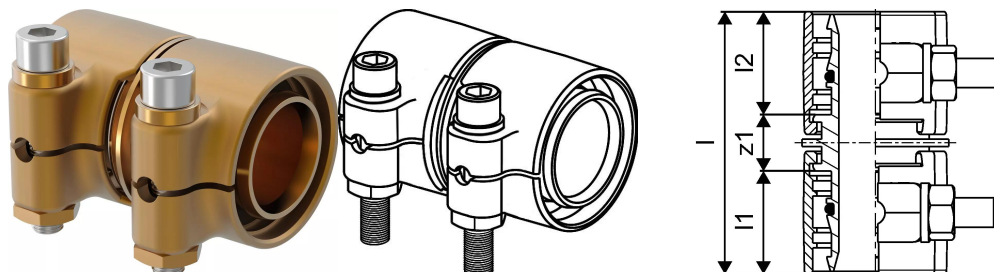

## Uponor Wipex jatkoliitin PN6 50x4,6-50x4,6

1042984

- Materiaali DR-messinki
- Maksimipaine 6 bar
- Liitintä käytetään lämmitys- ja käyttövesijärjestelmien PEX-putkien liitoksissa.

## Uponor Wipex jatkoliitin PN6 50x4,6-50x4,6

1042984

### Tekniset tiedot

LVI nro	1932104
Mittayksikkö	kpl
Pituus (I)	85 mm
Pituus (I1)	36 mm
Pituus (I2)	36 mm

Uponor Suomi Oy, Uponor Infra Oy

Kouvolantie 365  
15560, Nastola  
Suomi

T +358 (0)20 129 211  
E asiakaspalvelu@uponor.com