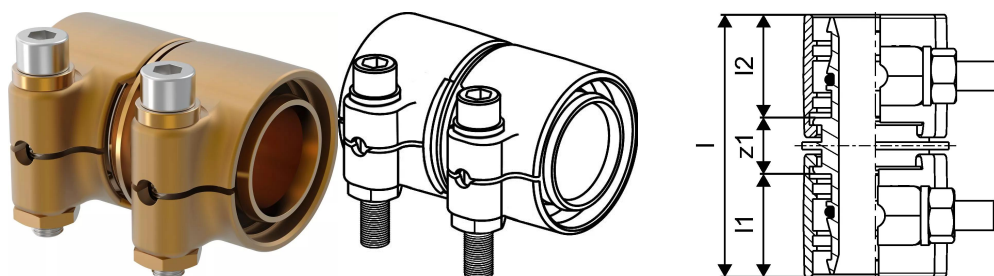

## Uponor Wipex jatkoliitin PN6 50x4,6-50x4,6

1042984

- Materiaali DR-messinki
- Maksimipaine 6 bar
- Liitintä käytetään lämmitys- ja käyttövesijärjestelmien PEX-putkien liitoksissa.

## Uponor Wipex jatkoliitin PN6 50x4,6-50x4,6

1042984

### Tekniset tiedot

LVI nro	1932104
Mittayksikkö	kpl
Pituus (I)	85 mm
Pituus (I1)	36 mm
Pituus (I2)	36 mm

Uponor Suomi Oy, Uponor Infra Oy

Kouvolantie 365  
15560, Nastola  
Suomi

T +358 (0)20 129 211  
E asiakaspalvelu@uponor.com