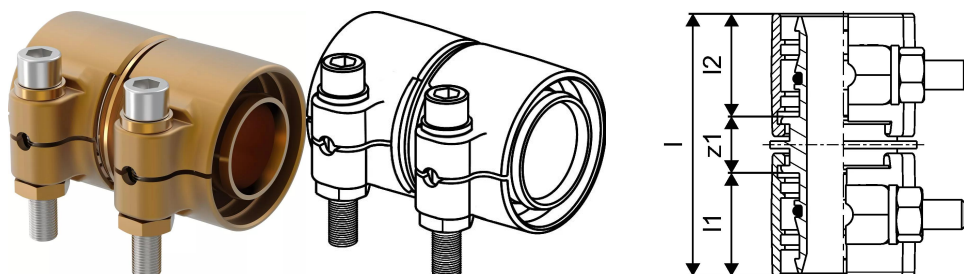

Uponor Wipex jatkoliitin PN10 63x8,6-63x8,6

1042982

- Materiaali DR-messinki
- Maksimipaine 10 bar
- Liitintä käytetään lämmitys- ja käyttövesijärjestelmien PEX-putkien liitoksissa.

Uponor Wipex jatkoliitin PN10 63x8,6-63x8,6

1042982

Tekniset tiedot

LVI nro	1932112
Mittayksikkö	kpl
Pituus (I)	106 mm
Pituus (I1)	47 mm
Pituus (I2)	46 mm
Korkeus	107
Pituus	90
Paino	1,546
Leveys	67

Uponor Suomi Oy, Uponor Infra Oy

Kouvolantie 365
15560, Nastola
Suomi