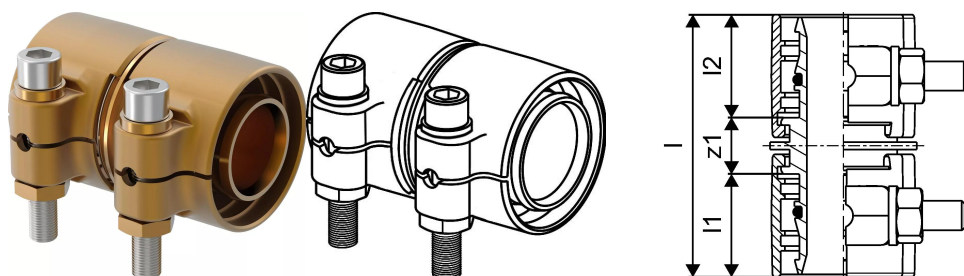

Uponor Wipex jatkoliitin PN10 63x8,6-63x8,6

1042982

- Materiaali DR-messinki
- Maksimipaine 10 bar
- Liitintä käytetään lämmitys- ja käyttövesijärjestelmien PEX-putkien liitoksissa.

Uponor Wipex jatkoliitin PN10 63x8,6-63x8,6

1042982

Tekniset tiedot

LVI nro	1932112
Mittayksikkö	kpl
Pituus (I)	106 mm
Pituus (I1)	47 mm
Pituus (I2)	46 mm
Korkeus	107
Pituus	90
Paino	1,546
Leveys	67

Uponor Suomi Oy, Uponor Infra Oy

Kouvolantie 365
15560, Nastola
Suomi