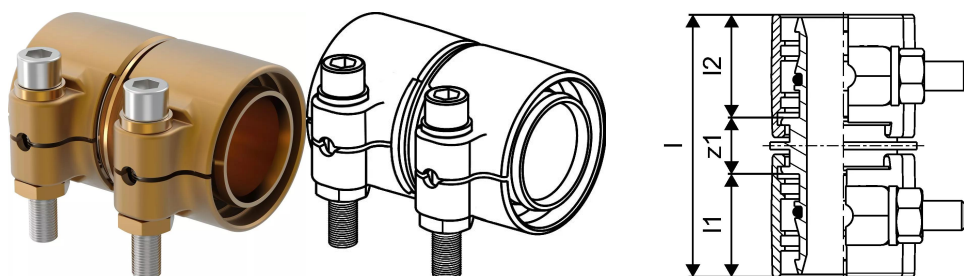

Uponor Wipex jatkoliitin PN6 63x5,8-63x5,8

1042981

- Materiaali DR-messinki
- Maksimipaine 6 bar
- Liitintä käytetään lämmitys- ja käyttövesijärjestelmien PEX-putkien liitoksissa.

Uponor Wipex jatkoliitin PN6 63x5,8-63x5,8

1042981

Tekniset tiedot

| | |
|--------------|---------|
| LVI nro | 1932105 |
| Mittayksikkö | kpl |
| Pituus (I) | 105 mm |
| Pituus (I1) | 46 mm |
| Pituus (I2) | 46 mm |
| Korkeus | 110 |
| Pituus | 85 |
| Paino | 1,501 |
| Leveys | 77 |