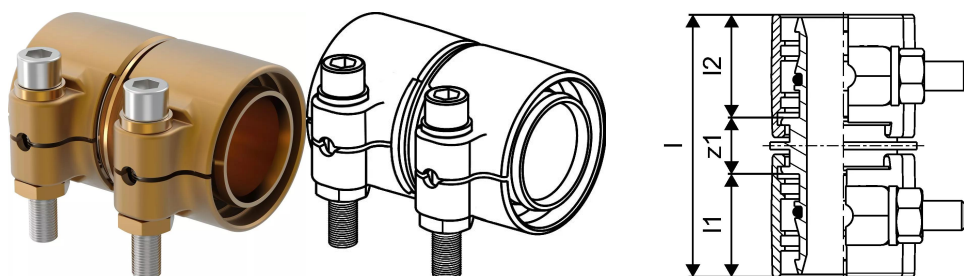

Uponor Wipex jatkoliitin PN6 63x5,8-63x5,8

1042981

- Materiaali DR-messinki
- Maksimipaine 6 bar
- Liitintä käytetään lämmitys- ja käyttövesijärjestelmien PEX-putkien liitoksissa.

Uponor Wipex jatkoliitin PN6 63x5,8-63x5,8

1042981

Tekniset tiedot

LVI nro	1932105
Mittayksikkö	kpl
Pituus (l)	105 mm
Pituus (l1)	46 mm
Pituus (l2)	46 mm

Uponor Suomi Oy, Uponor Infra Oy

Kouvolantie 365
15560, Nastola
Suomi

T +358 (0)20 129 211
E asiakaspalvelu@uponor.com