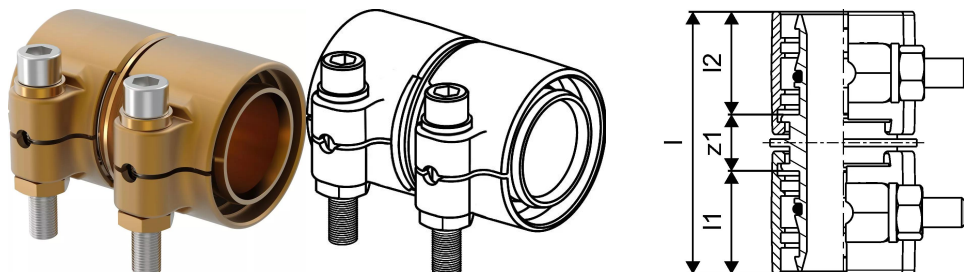

Uponor Wipex jatkoliitin PN6 63x5,8-63x5,8

1042981

- Materiaali DR-messinki
- Maksimipaine 6 bar
- Liitintä käytetään lämmitys- ja käyttövesijärjestelmien PEX-putkien liitoksissa.

Uponor Wipex jatkoliitin PN6 63x5,8-63x5,8

1042981

Tekniset tiedot

| | |
|--------------|---------|
| LVI nro | 1932105 |
| Mittayksikkö | kpl |
| Pituus (I) | 105 mm |
| Pituus (I1) | 46 mm |
| Pituus (I2) | 46 mm |
| Korkeus | 110 |
| Pituus | 85 |
| Paino | 1,501 |
| Leveys | 77 |