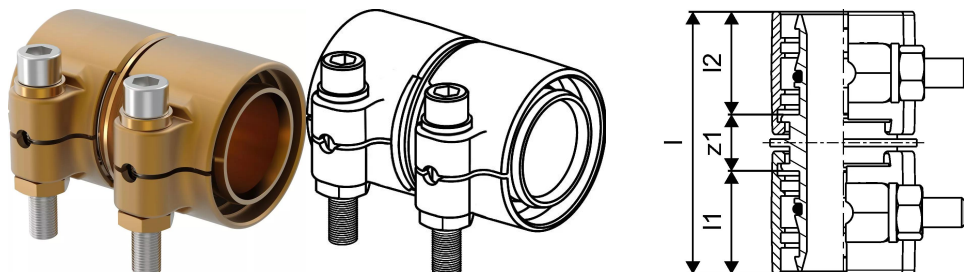

Uponor Wipex jatkoliitin PN6 63x5,8-63x5,8

1042981

- Materiaali DR-messinki
- Maksimipaine 6 bar
- Liitintä käytetään lämmitys- ja käyttövesijärjestelmien PEX-putkien liitoksissa.

Uponor Wipex jatkoliitin PN6 63x5,8-63x5,8

1042981

Tekniset tiedot

LVI nro	1932105
Mittayksikkö	kpl
Pituus (l)	105 mm
Pituus (l1)	46 mm
Pituus (l2)	46 mm

Uponor Suomi Oy, Uponor Infra Oy

Kouvolantie 365
15560, Nastola
Suomi

T +358 (0)20 129 211
E asiakaspalvelu@uponor.com