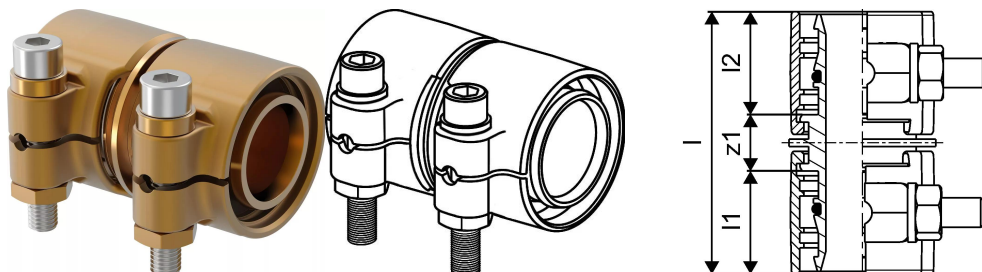

Uponor Wipex jatkoliitin PN6 40x3,7-40x3,7

1042980

- Materiaali DR-messinki
- Maksimipaine 6 bar
- Liitintä käytetään lämmitys- ja käyttövesijärjestelmien PEX-putkien liitoksissa.

Uponor Wipex jatkoliitin PN6 40x3,7-40x3,7

1042980

Tekniset tiedot

LVI nro	1932103
Mittayksikkö	kpl
Pituus (l)	71 mm
Pituus (l1)	29 mm
Pituus (l2)	29 mm

Uponor Suomi Oy, Uponor Infra Oy

Kouvolantie 365
15560, Nastola
Suomi

T +358 (0)20 129 211
E asiakaspalvelu@uponor.com