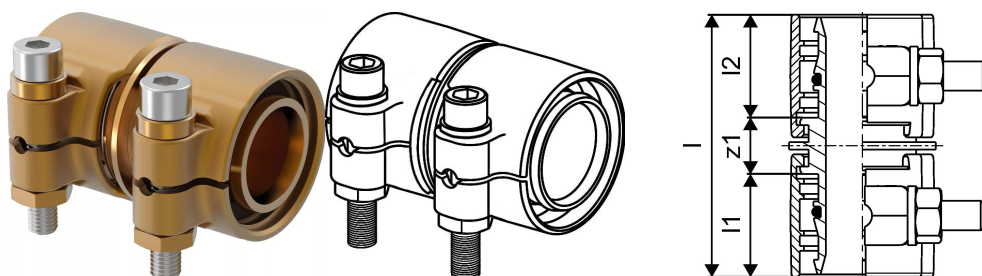

Uponor Wipex jatkoliitin PN6 40x3,7-40x3,7

1042980

- Materiaali DR-messinki
- Maksimipaine 6 bar
- Liitintä käytetään lämmitys- ja käyttövesijärjestelmien PEX-putkien liitoksissa.

Uponor Wipex jatkoliitin PN6 40x3,7-40x3,7

1042980

Tekniset tiedot

LVI nro	1932103
Mittayksikkö	kpl
Pituus (l)	71 mm
Pituus (l1)	29 mm
Pituus (l2)	29 mm
Korkeus	77
Pituus	60
Paino	0,538
Leveys	46

Uponor Suomi Oy, Uponor Infra Oy

Kouvolantie 365
15560, Nastola
Suomi