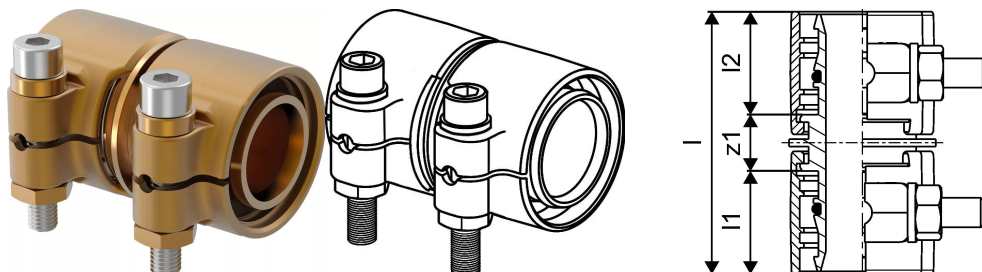

Uponor Wipex jatkoliitin PN6 40x3,7-40x3,7

1042980

- Materiaali DR-messinki
- Maksimipaine 6 bar
- Liitintä käytetään lämmitys- ja käyttövesijärjestelmien PEX-putkien liitoksissa.

Uponor Wipex jatkoliitin PN6 40x3,7-40x3,7

1042980

Tekniset tiedot

LVI nro	1932103
Mittayksikkö	kpl
Pituus (l)	71 mm
Pituus (l1)	29 mm
Pituus (l2)	29 mm
Korkeus	77
Pituus	60
Paino	0,538
Leveys	46

Uponor Suomi Oy, Uponor Infra Oy

Kouvolantie 365
15560, Nastola
Suomi