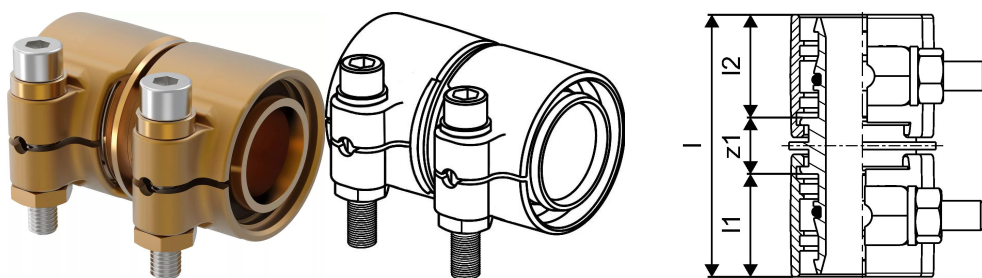

Uponor Wipex jatkoliitin PN6 40x3,7-40x3,7

1042980

- Materiaali DR-messinki
- Maksimipaine 6 bar
- Liitintä käytetään lämmitys- ja käyttövesijärjestelmien PEX-putkien liitoksissa.

Uponor Wipex jatkoliitin PN6 40x3,7-40x3,7

1042980

Tekniset tiedot

LVI nro	1932103
Mittayksikkö	kpl
Pituus (l)	71 mm
Pituus (l1)	29 mm
Pituus (l2)	29 mm

Uponor Suomi Oy, Uponor Infra Oy

Kouvolantie 365
15560, Nastola
Suomi

T +358 (0)20 129 211
E asiakaspalvelu@uponor.com