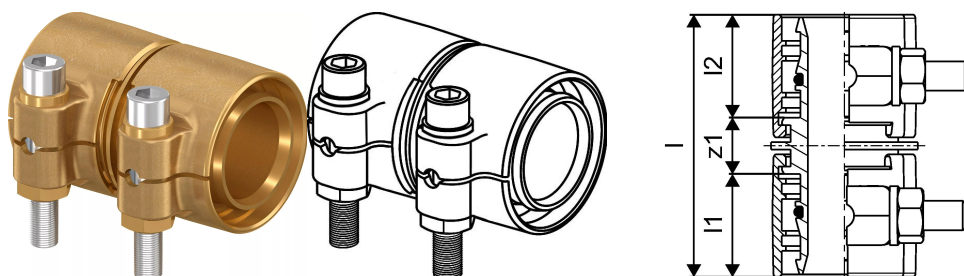

## Uponor Wipex jatkoliitin PN6 25x2,3-25x2,3

1042972

- Materiaali DR-messinki
- Maksimipaine 6 bar
- Liitintä käytetään lämmitys- ja käyttövesijärjestelmien PEX-putkien liitoksissa.

## Uponor Wipex jatkoliitin PN6 25x2,3-25x2,3

1042972

### Tekniset tiedot

LVI nro	1932101
Mittayksikkö	kpl
Pituus (l)	54 mm
Pituus (l1)	21 mm
Pituus (l2)	21 mm
Korkeus	43
Pituus	54
Paino	0,184
Leveys	40

Uponor Suomi Oy, Uponor Infra Oy

Kouvolantie 365  
15560, Nastola  
Suomi