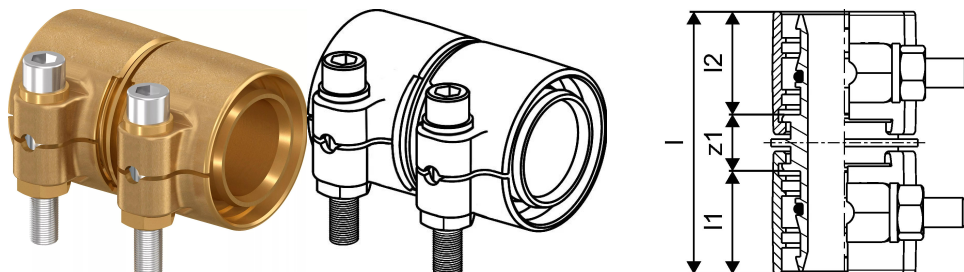

## Uponor Wipex jatkoliitin PN6 25x2,3-25x2,3

1042972

- Materiaali DR-messinki
- Maksimipaine 6 bar
- Liitintä käytetään lämmitys- ja käyttövesijärjestelmien PEX-putkien liitoksissa.

## Uponor Wipex jatkoliitin PN6 25x2,3-25x2,3

1042972

### Tekniset tiedot

LVI nro	1932101
Mittayksikkö	kpl
Pituus (l)	54 mm
Pituus (l1)	21 mm
Pituus (l2)	21 mm

Uponor Suomi Oy, Uponor Infra Oy

Kouvolantie 365  
15560, Nastola  
Suomi

T +358 (0)20 129 211  
E asiakaspalvelu@uponor.com