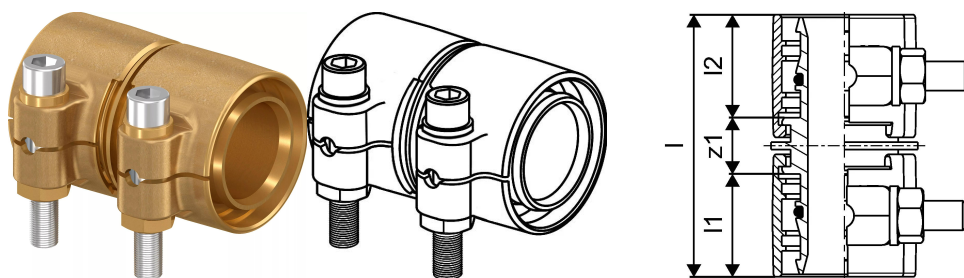

## Uponor Wipex jatkoliitin PN6 25x2,3-25x2,3

1042972

- Materiaali DR-messinki
- Maksimipaine 6 bar
- Liitintä käytetään lämmitys- ja käyttövesijärjestelmien PEX-putkien liitoksissa.

## Uponor Wipex jatkoliitin PN6 25x2,3-25x2,3

1042972

### Tekniset tiedot

LVI nro	1932101
Mittayksikkö	kpl
Pituus (l)	54 mm
Pituus (l1)	21 mm
Pituus (l2)	21 mm

Uponor Suomi Oy, Uponor Infra Oy

Kouvolantie 365  
15560, Nastola  
Suomi

T +358 (0)20 129 211  
E asiakaspalvelu@uponor.com