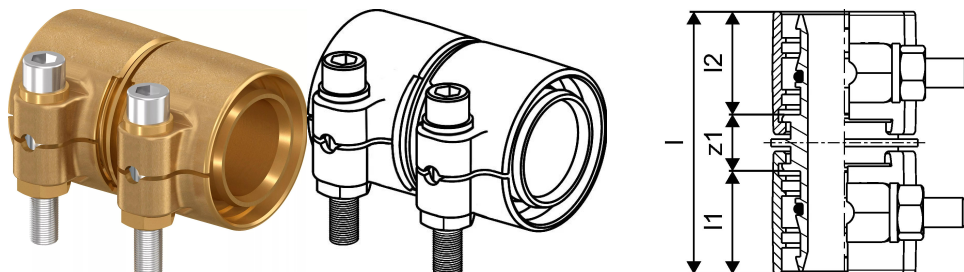

## Uponor Wipex jatkoliitin PN6 25x2,3-25x2,3

1042972

- Materiaali DR-messinki
- Maksimipaine 6 bar
- Liitintä käytetään lämmitys- ja käyttövesijärjestelmien PEX-putkien liitoksissa.

## Uponor Wipex jatkoliitin PN6 25x2,3-25x2,3

1042972

### Tekniset tiedot

LVI nro	1932101
Mittayksikkö	kpl
Pituus (l)	54 mm
Pituus (l1)	21 mm
Pituus (l2)	21 mm
Korkeus	43
Pituus	54
Paino	0,184
Leveys	40

Uponor Suomi Oy, Uponor Infra Oy

Kouvolantie 365  
15560, Nastola  
Suomi