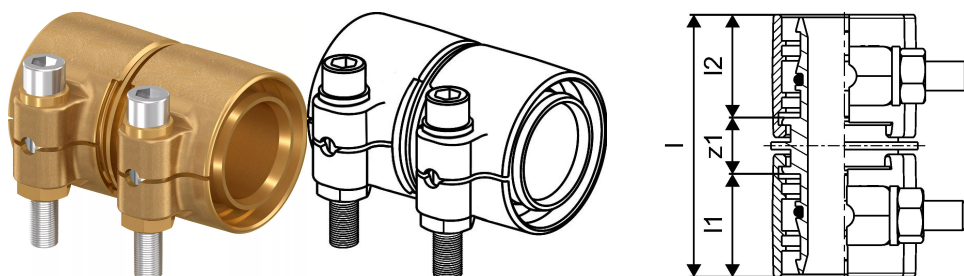

Uponor Wipex jatkoliitin PN10 25x3,5-25x3,5

1042970

- Materiaali DR-messinki
- Maksimipaine 10 bar
- Liitintä käytetään lämmitys- ja käyttövesijärjestelmien PEX-putkien liitoksissa.

Uponor Wipex jatkoliitin PN10 25x3,5-25x3,5

1042970

Tekniset tiedot

LVI nro	1932113
Mittayksikkö	kpl
Pituus (l)	54 mm
Pituus (l1)	21 mm
Pituus (l2)	21 mm
Korkeus	41
Pituus	53
Paino	0,176
Leveys	39

Uponor Suomi Oy, Uponor Infra Oy

Kouvolantie 365
15560, Nastola
Suomi