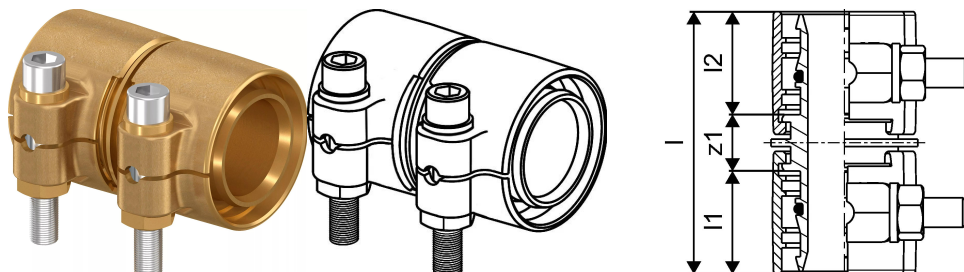

Uponor Wipex jatkoliitin PN10 25x3,5-25x3,5

1042970

- Materiaali DR-messinki
- Maksimipaine 10 bar
- Liitintä käytetään lämmitys- ja käyttövesijärjestelmien PEX-putkien liitoksissa.

Uponor Wipex jatkoliitin PN10 25x3,5-25x3,5

1042970

Tekniset tiedot

LVI nro	1932113
Mittayksikkö	kpl
Pituus (I)	54 mm
Pituus (I1)	21 mm
Pituus (I2)	21 mm

Uponor Suomi Oy, Uponor Infra Oy

Kouvolantie 365
15560, Nastola
Suomi

T +358 (0)20 129 211
E asiakaspalvelu@uponor.com