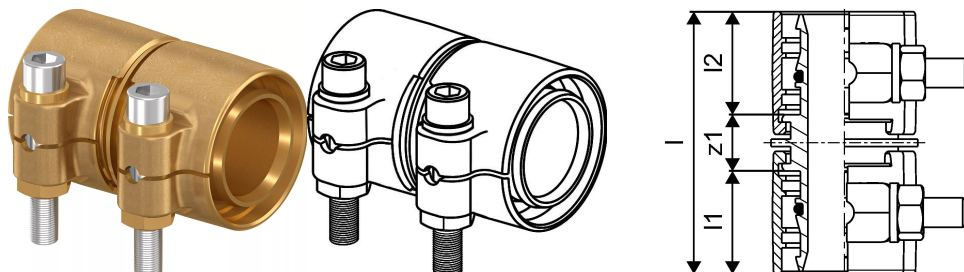

Uponor Wipex jatkoliitin PN10 25x3,5-25x3,5

1042970

- Materiaali DR-messinki
- Maksimipaine 10 bar
- Liitintä käytetään lämmitys- ja käyttövesijärjestelmien PEX-putkien liitoksissa.

Uponor Wipex jatkoliitin PN10 25x3,5-25x3,5

1042970

Tekniset tiedot

LVI nro	1932113
Mittayksikkö	kpl
Pituus (l)	54 mm
Pituus (l1)	21 mm
Pituus (l2)	21 mm
Korkeus	41
Pituus	53
Paino	0,176
Leveys	39

Uponor Suomi Oy, Uponor Infra Oy

Kouvolantie 365
15560, Nastola
Suomi