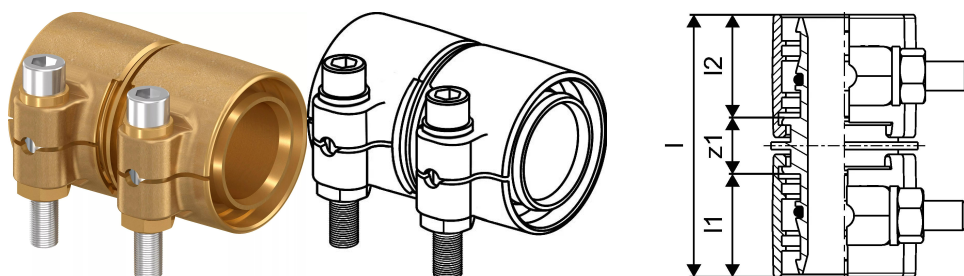

Uponor Wipex jatkoliitin PN10 25x3,5-25x3,5

1042970

- Materiaali DR-messinki
- Maksimipaine 10 bar
- Liitintä käytetään lämmitys- ja käyttövesijärjestelmien PEX-putkien liitoksissa.

Uponor Wipex jatkoliitin PN10 25x3,5-25x3,5

1042970

Tekniset tiedot

LVI nro	1932113
Mittayksikkö	kpl
Pituus (I)	54 mm
Pituus (I1)	21 mm
Pituus (I2)	21 mm

Uponor Suomi Oy, Uponor Infra Oy

Kouvolantie 365
15560, Nastola
Suomi

T +358 (0)20 129 211
E asiakaspalvelu@uponor.com