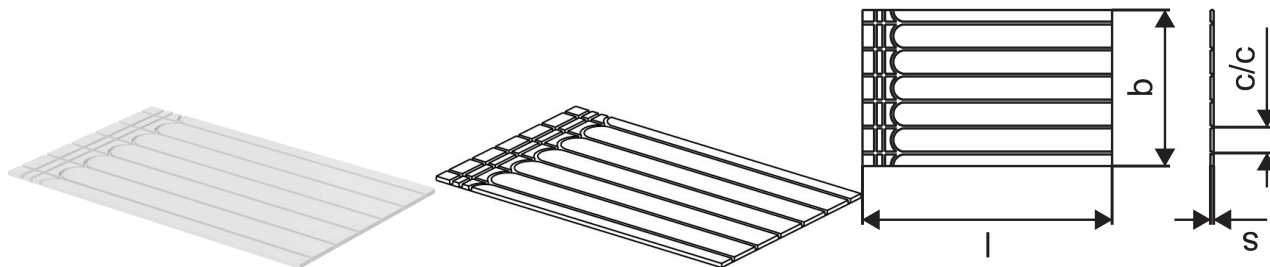

Uponor Siccus 12 lattialämmityslevy PS AL 12mm 1200x750x15mm c/c125mm

1034338

- PS-solumuovia, lämmönluovutuslevyt liimattu valmiiksi.
- Urat Uponor Comfort Pipe 12 x1,7 -putkelle, taittomerkinä kääntölenkkiä varten.
- Materiaalimenekki n 1,2 levyä/m². Tiheys 30 kg/m³.

Uponor Siccus 12 lattialämmityslevy PS AL 12mm 1200x750x15mm
c/c125mm

1034338

Tekniset tiedot

LVI nro	2023412
Mittayksikkö	kpl
Etäisyys k/k	125 mm
Pituus (l)	1200 mm
Z-mitta b	750 mm
Korkeus	15
Pituus	1200
Paino	1,5
Leveys	800