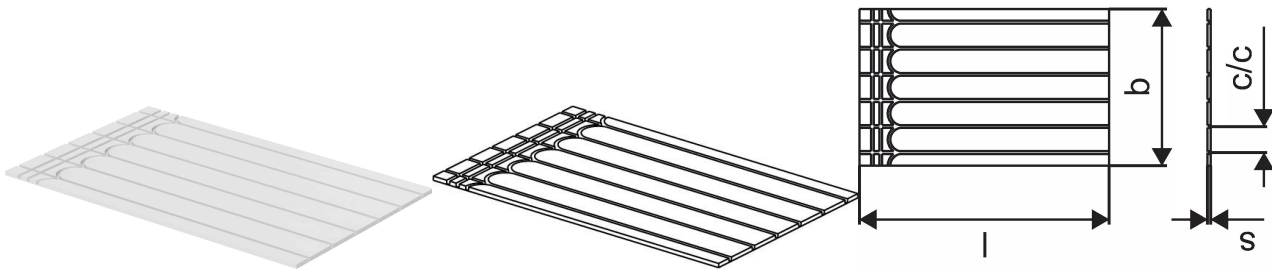

Uponor Siccus 12 lattialämmityslevy PS AL 12mm 1200x750x15mm c/c125mm

1034338

- PS-solumuovia, lämmönluovutuslevyt liimattu valmiiksi.
- Urat Uponor Comfort Pipe 12 x1,7 -putkelle, taittomerkinä kääntölenkkiä varten.
- Materiaalimenekki n 1,2 levyä/m². Tiheys 30 kg/m³.

Uponor Siccus 12 lattialämmityslevy PS AL 12mm 1200x750x15mm
c/c125mm

1034338

Tekniset tiedot

LVI nro	2023412
Mittayksikkö	kpl
Etäisyys k/k	125 mm
Pituus (l)	1200 mm
Z-mitta b	750 mm
Korkeus	15
Pituus	1200
Paino	1,5
Leveys	800