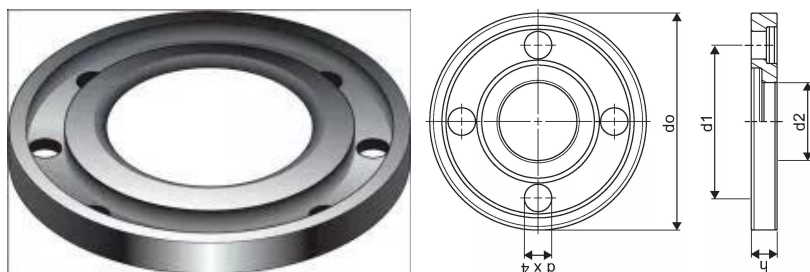

## PAINEP. PP/METALLI LAIPPA 65-75 PN10/PN16

1033666

### Tekniset tiedot

LVI nro 0543922

Mittayksikkö kpl

Z-mitta d 18 mm

Z-mitta d1 145 mm

Z-mitta d2 92 mm

Z-mitta h 21 mm

Korkeus 21