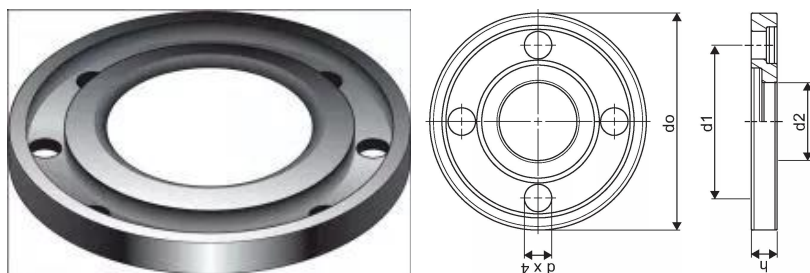

## PAINEP. PP/METALLI LAIPPA 65-75 PN10/PN16

1033666

### Tekniset tiedot

LVI nro 0543922

Mittayksikkö kpl

Z-mitta d 18 mm

Z-mitta d1 145 mm

Z-mitta d2 92 mm

Z-mitta h 21 mm

Korkeus 21