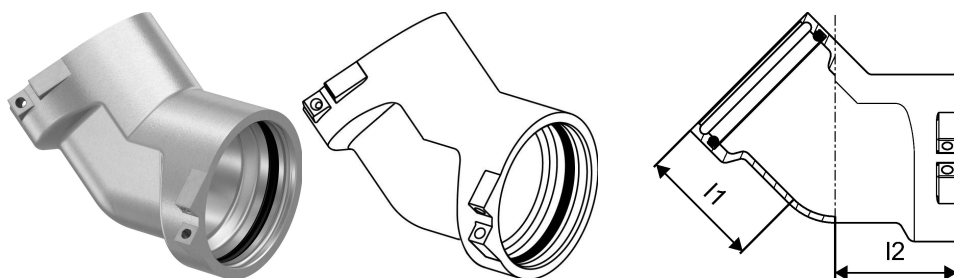

Uponor RS peruskulma 45° DR RS3-RS3

1029141

- Materiaali DR-messinki
- Sisältää lukitusokat

Uponor RS peruskulma 45° DR RS3-RS3

1029141

Tekniset tiedot

LVI nro 1720814

Mittayksikkö kpl

Pituus (I1) 68 mm

Pituus (I2) 68 mm

Korkeus 100

Pituus 150

Paino 1,93

Leveys 100

Uponor Suomi Oy, Uponor Infra Oy

Kouvolantie 365
15560, Nastola
SuomiT +358 (0)20 129 211
E asiakaspalvelu@uponor.com