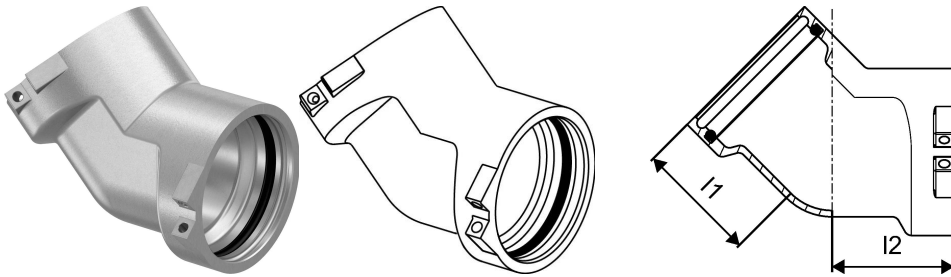

Uponor RS peruskulma 45° DR RS3-RS3

1029141

- Materiaali DR-messinki
- Sisältää lukitusokat

Uponor RS peruskulma 45° DR RS3-RS3

1029141

Tekniset tiedot

LVI nro 1720814

Mittayksikkö kpl

Pituus (I1) 68 mm

Pituus (I2) 68 mm

Korkeus 100

Pituus 150

Paino 1,93

Leveys 100

Uponor Suomi Oy, Uponor Infra Oy

Kouvolantie 365
15560, Nastola
SuomiT +358 (0)20 129 211
E asiakaspalvelu@uponor.com