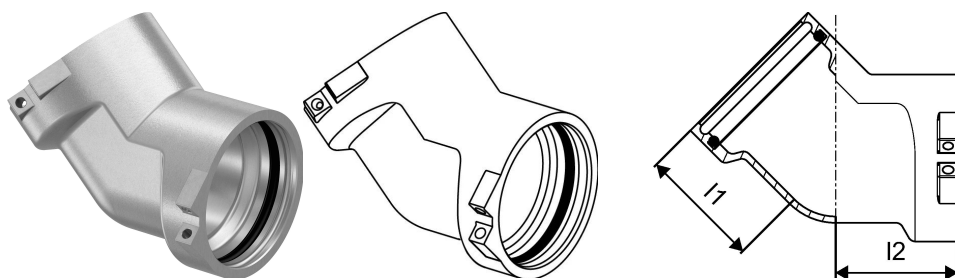

Uponor RS peruskulma 45° DR RS2-RS2

1029140

- Materiaali DR-messinki
- Sisältää lukitussokat

Uponor RS peruskulma 45° DR RS2-RS2

1029140

Tekniset tiedot

LVI nro	1720813
Mittayksikkö	kpl
Pituus (I1)	51 mm
Pituus (I2)	51 mm
Korkeus	75
Pituus	116
Paino	0,682
Leveys	90