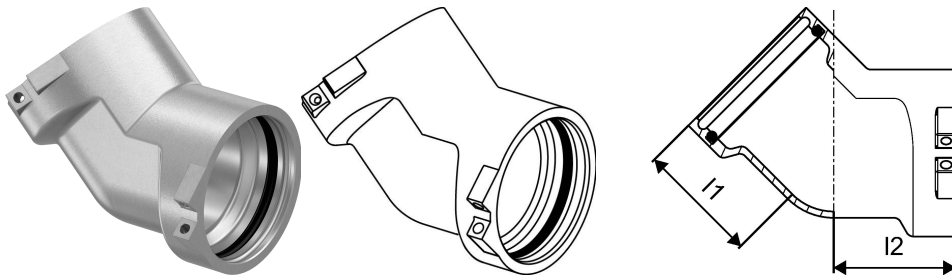

Uponor RS peruskulma 45° DR RS2-RS2

1029140

- Materiaali DR-messinki
- Sisältää lukitussokat

Uponor RS peruskulma 45° DR RS2-RS2

1029140

Tekniset tiedot

LVI nro	1720813
Mittayksikkö	kpl
Pituus (I1)	51 mm
Pituus (I2)	51 mm