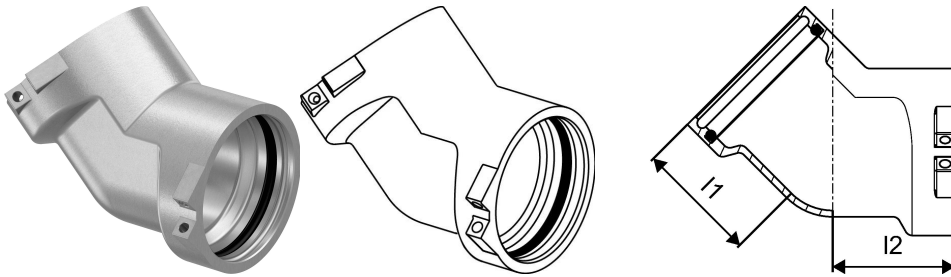

Uponor RS peruskulma 45° DR RS2-RS2

1029140

- Materiaali DR-messinki
- Sisältää lukitussokat

Uponor RS peruskulma 45° DR RS2-RS2

1029140

Tekniset tiedot

LVI nro	1720813
Mittayksikkö	kpl
Pituus (I1)	51 mm
Pituus (I2)	51 mm
Korkeus	75
Pituus	116
Paino	0,682
Leveys	90