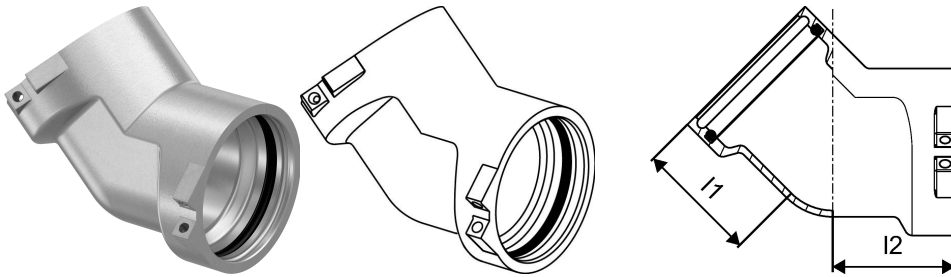

Uponor RS peruskulma 45° DR RS2-RS2

1029140

- Materiaali DR-messinki
- Sisältää lukitussokat

Uponor RS peruskulma 45° DR RS2-RS2

1029140

Tekniset tiedot

LVI nro	1720813
Mittayksikkö	kpl
Pituus (I1)	51 mm
Pituus (I2)	51 mm