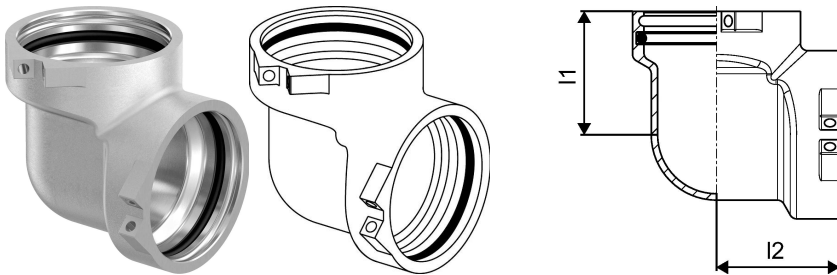

Uponor RS peruskulma DR RS3-RS3

1029139

- Materiaali DR-messinki
- Sisältää lukitussokat

Uponor RS peruskulma DR RS3-RS3

1029139

Tekniset tiedot

LVI nro	1720812
Mittayksikkö	kpl
Pituus (I1)	68 mm
Pituus (I2)	68 mm
Korkeus	100
Pituus	118
Paino	1,54
Leveys	105