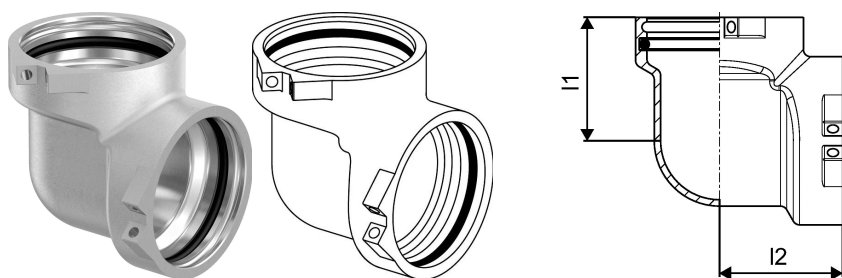

Uponor RS peruskulma DR RS3-RS3

1029139

- Materiaali DR-messinki
- Sisältää lukitussokat

Uponor RS peruskulma DR RS3-RS3

1029139

Tekniset tiedot

LVI nro	1720812
Mittayksikkö	kpl
Pituus (I1)	68 mm
Pituus (I2)	68 mm
Korkeus	100
Pituus	118
Paino	1,54
Leveys	105