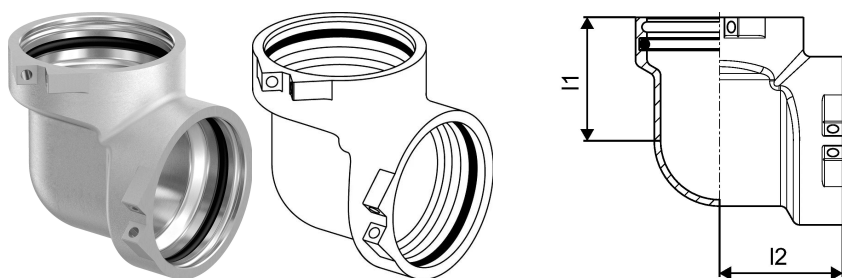

## Uponor RS peruskulma DR RS2-RS2

1029138

- Materiaali DR-messinki
- Sisältää lukitussokat

## Uponor RS peruskulma DR RS2-RS2

1029138

## Tekniset tiedot

LVI nro	1720811
Mittayksikkö	kpl
Pituus (I1)	51 mm
Pituus (I2)	51 mm
Korkeus	69
Pituus	84
Paino	0,538
Leveys	84

Uponor Suomi Oy, Uponor Infra  
Oy

Kouvolantie 365  
15560, Nastola  
Suomi