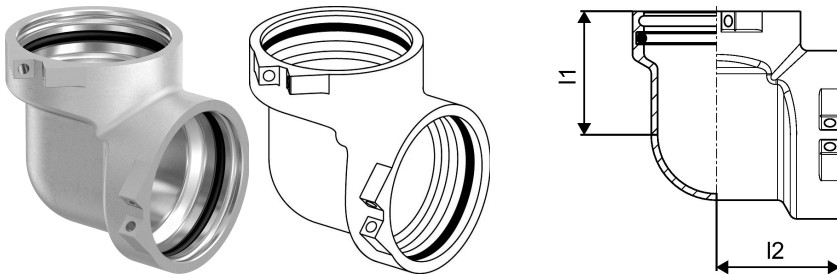

## Uponor RS peruskulma DR RS2-RS2

1029138

- Materiaali DR-messinki
- Sisältää lukitussokat

## Uponor RS peruskulma DR RS2-RS2

1029138

## Tekniset tiedot

LVI nro	1720811
Mittayksikkö	kpl
Pituus (I1)	51 mm
Pituus (I2)	51 mm
Korkeus	69
Pituus	84
Paino	0,538
Leveys	84

Uponor Suomi Oy, Uponor Infra  
Oy

Kouvolantie 365  
15560, Nastola  
Suomi