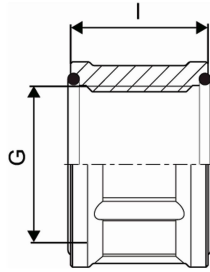

Uponor Wipex muhvi G1-G1

1018355

- Muhvi sisäkiertein
- Sisältää 2 kpl silikonikumisia o-renkaita

Uponor Wipex muhvi G1-G1

1018355

Tekniset tiedot

LVI nro	1936025
Mittayksikkö	kpl
Pituus (l)	30 mm
Korkeus	28
Pituus	48
Paino	0,182
Leveys	48