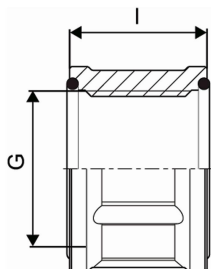

Uponor Wipex muhvi G1-G1

1018355

- Muhvi sisäkiertein
- Sisältää 2 kpl silikonikumisia o-renkaita

Uponor Wipex muhvi G1-G1

1018355

Tekniset tiedot

LVI nro	1936025
Mittayksikkö	kpl
Pituus (l)	30 mm
Korkeus	28
Pituus	48
Paino	0,182
Leveys	48