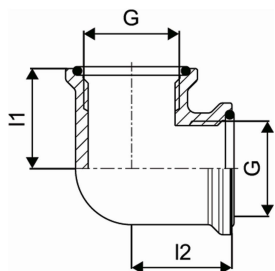

Uponor Wipex kulmayhde G1-G1

1018350

- Kulma sisäkiertein
- Sisältää 2 kpl silikonikumisia o-renkaita

Uponor Wipex kulmayhde G1-G1

1018350

Tekniset tiedot

LVI nro	1935025
Mittayksikkö	kpl
Pituus (I1)	35 mm
Pituus (I2)	35 mm
Korkeus	46
Pituus	54
Paino	0,279
Leveys	53