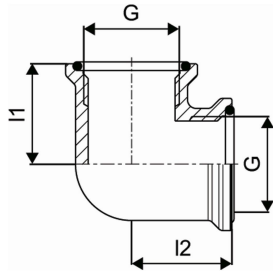

Uponor Wipex kulmayhde G1-G1

1018350

- Kulma sisäkiertein
- Sisältää 2 kpl silikonikumisia o-renkaita

Uponor Wipex kulmayhde G1-G1

1018350

Tekniset tiedot

LVI nro	1935025
Mittayksikkö	kpl
Pituus (I1)	35 mm
Pituus (I2)	35 mm
Korkeus	46
Pituus	54
Paino	0,279
Leveys	53