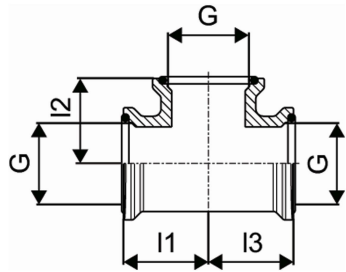

Uponor Wipex T-yhde G1-G1-G1

1018345

- T-yhde sisäkiertein
- Sisältää 3 kpl silikonikumisia o-renkaita

Uponor Wipex T-yhde G1-G1-G1

1018345

Tekniset tiedot

| | |
|--------------|---------|
| LVI nro | 1933025 |
| Mittayksikkö | kpl |
| Pituus (I1) | 35 mm |
| Pituus (I2) | 35 mm |
| Pituus (I3) | 35 mm |
| Korkeus | 45 |
| Pituus | 70 |
| Paino | 0,333 |
| Leveys | 60 |