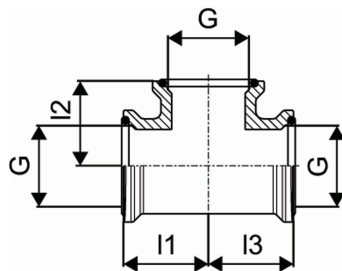

Uponor Wipex T-yhde G1-G1-G1

1018345

- T-yhde sisäkiertein
- Sisältää 3 kpl silikonikumisia o-renkaita

Uponor Wipex T-yhde G1-G1-G1

1018345

Tekniset tiedot

| | |
|--------------|---------|
| LVI nro | 1933025 |
| Mittayksikkö | kpl |
| Pituus (I1) | 35 mm |
| Pituus (I2) | 35 mm |
| Pituus (I3) | 35 mm |
| Korkeus | 45 |
| Pituus | 70 |
| Paino | 0,333 |
| Leveys | 60 |