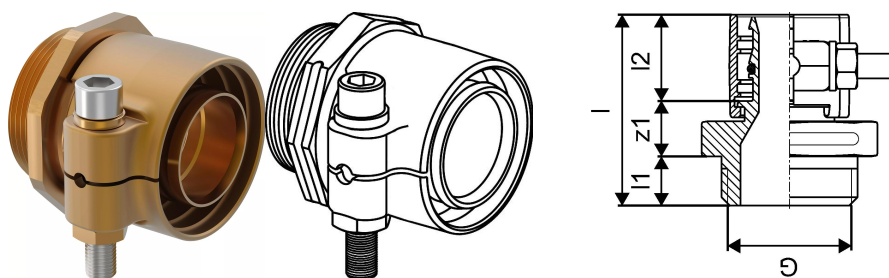

Uponor Wipex ulkokierreltiin PN10 90x12,3-G3

1018343

- Materiaali DR-messinki
- Maksimipaine 10 bar
- Liitintä käytetään lämmitys- ja käyttövesijärjestelmien PEX-putkien liitoksissa.

Uponor Wipex ulkokierreltiin PN10 90x12,3-G3

1018343

Tekniset tiedot

LVI nro	1932182
Mittayksikkö	kpl
Pituus (l)	105 mm
Pituus (l1)	24 mm
Pituus (l2)	59 mm
Korkeus	110
Pituus	130
Paino	2,503
Leveys	110

Uponor Suomi Oy, Uponor Infra Oy

Kouvolantie 365
15560, Nastola
Suomi