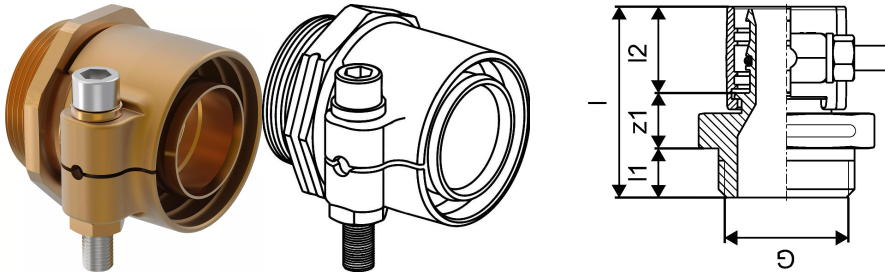

Uponor Wipex ulkokierreltiin PN10 90x12,3-G3

1018343

- Materiaali DR-messinki
- Maksimipaine 10 bar
- Liitintä käytetään lämmitys- ja käyttövesijärjestelmien PEX-putkien liitoksissa.

Uponor Wipex ulkokierreltiin PN10 90x12,3-G3

1018343

Tekniset tiedot

LVI nro	1932182
Mittayksikkö	kpl
Pituus (l)	105 mm
Pituus (l1)	24 mm
Pituus (l2)	59 mm
Korkeus	110
Pituus	130
Paino	2,503
Leveys	110

Uponor Suomi Oy, Uponor Infra Oy

Kouvolantie 365
15560, Nastola
Suomi