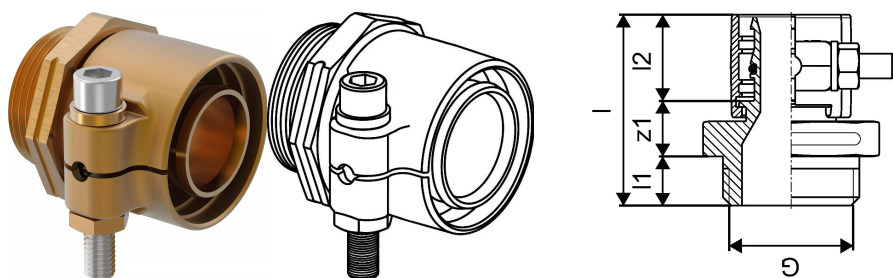

## Uponor Wipex ulkokierreltiin PN10 63x8,6-G2

1018341

- Materiaali DR-messinki
- Maksimipaine 10 bar
- Liitintä käytetään lämmitys- ja käyttövesijärjestelmien PEX-putkien liitoksissa.

## Uponor Wipex ulkokierreltiin PN10 63x8,6-G2

1018341

## Tekniset tiedot

LVI nro	1932163
Mittayksikkö	kpl
Pituus (l)	84 mm
Pituus (l1)	20 mm
Pituus (l2)	46 mm
Korkeus	82
Pituus	84
Paino	1,123
Leveys	98

Uponor Suomi Oy, Uponor Infra  
Oy

Kouvolantie 365  
15560, Nastola  
Suomi