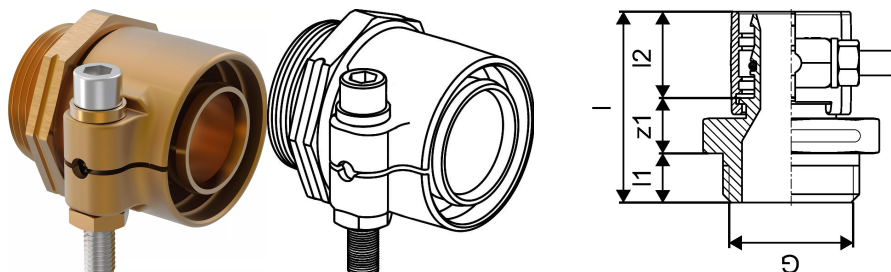

## Uponor Wipex ulkokierreltiin PN10 63x8,6-G2

1018341

- Materiaali DR-messinki
- Maksimipaine 10 bar
- Liitintä käytetään lämmitys- ja käyttövesijärjestelmien PEX-putkien liitoksissa.

## Uponor Wipex ulkokierreltiin PN10 63x8,6-G2

1018341

## Tekniset tiedot

LVI nro	1932163
Mittayksikkö	kpl
Pituus (l)	84 mm
Pituus (l1)	20 mm
Pituus (l2)	46 mm
Korkeus	82
Pituus	84
Paino	1,123
Leveys	98

Uponor Suomi Oy, Uponor Infra  
Oy

Kouvolantie 365  
15560, Nastola  
Suomi