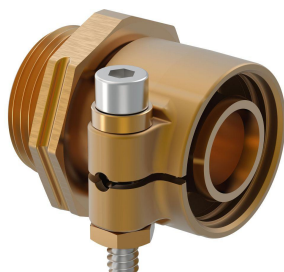

Uponor Wipex ulkokierreliitin PN10 40x5,5-G1 1/4

1018339

- Materiaali DR-messinki
- Maksimipaine 10 bar
- Liitintä käytetään lämmitys- ja käyttövesijärjestelmien PEX-putkien liitoksissa.

Uponor Wipex ulkokierreltiin PN10 40x5,5-G1 1/4

1018339

Tekniset tiedot

LVI nro	1932140
Mittayksikkö	kpl
Pituus (l)	61 mm
Pituus (l1)	16 mm
Pituus (l2)	30 mm
Korkeus	65
Pituus	60
Paino	0,444
Leveys	52

Uponor Suomi Oy, Uponor Infra
Oy

Kouvolantie 365
15560, Nastola
Suomi