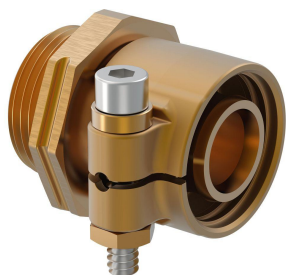

Uponor Wipex ulkokierreliitin PN10 40x5,5-G1 1/4

1018339

- Materiaali DR-messinki
- Maksimipaine 10 bar
- Liitintä käytetään lämmitys- ja käyttövesijärjestelmien PEX-putkien liitoksissa.

Uponor Wipex ulkokierreltiin PN10 40x5,5-G1 1/4

1018339

Tekniset tiedot

LVI nro	1932140
Mittayksikkö	kpl
Pituus (l)	61 mm
Pituus (l1)	16 mm
Pituus (l2)	30 mm
Korkeus	65
Pituus	60
Paino	0,444
Leveys	52

Uponor Suomi Oy, Uponor Infra
Oy

Kouvolantie 365
15560, Nastola
Suomi