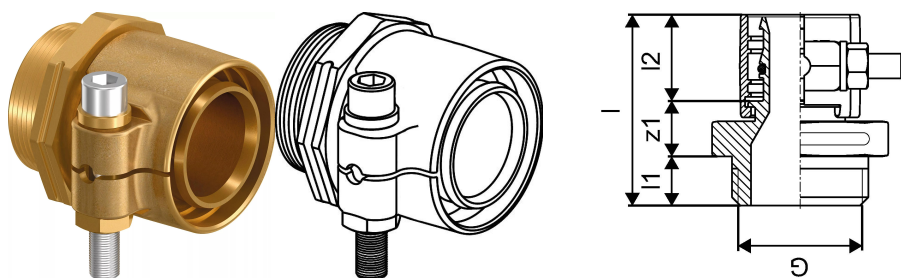

## Uponor Wipex ulkokierreliitin PN10 25x3,5-G1

1018336

- Materiaali DR-messinki
- Maksimipaine 10 bar
- Liitintä käytetään lämmitys- ja käyttövesijärjestelmien PEX-putkien liitoksissa.

## Uponor Wipex ulkokierreltiin PN10 25x3,5-G1

1018336

### Tekniset tiedot

LVI nro	1932127
Mittayksikkö	kpl
Pituus (l)	47 mm
Pituus (l1)	12 mm
Pituus (l2)	21 mm
Korkeus	46
Pituus	47
Paino	0,194
Leveys	38

Uponor Suomi Oy, Uponor Infra Oy

Kouvolantie 365  
15560, Nastola  
Suomi