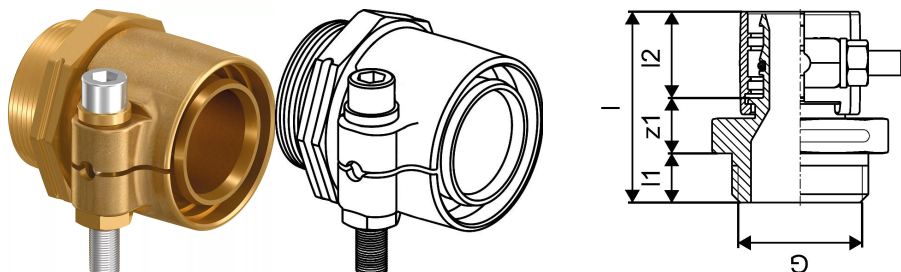

## Uponor Wipex ulkokierreliitin PN10 25x3,5-G1

1018336

- Materiaali DR-messinki
- Maksimipaine 10 bar
- Liitintä käytetään lämmitys- ja käyttövesijärjestelmien PEX-putkien liitoksissa.

## Uponor Wipex ulkokierreltiin PN10 25x3,5-G1

1018336

### Tekniset tiedot

LVI nro	1932127
Mittayksikkö	kpl
Pituus (l)	47 mm
Pituus (l1)	12 mm
Pituus (l2)	21 mm
Korkeus	46
Pituus	47
Paino	0,194
Leveys	38

Uponor Suomi Oy, Uponor Infra Oy

Kouvolantie 365  
15560, Nastola  
Suomi