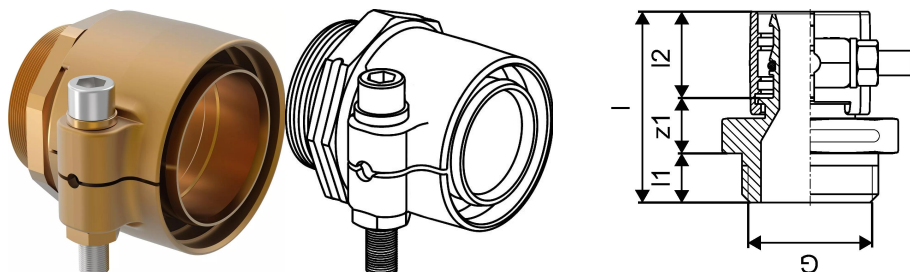

Uponor Wipex ulkokierreltiin PN6 110x10,0-G3

1018335

- Materiaali DR-messinki
- Maksimipaine 6 bar
- Liitintä käytetään lämmitys- ja käyttövesijärjestelmien PEX-putkien liitoksissa.

Uponor Wipex ulkokierreltiin PN6 110x10,0-G3

1018335

Tekniset tiedot

LVI nro	1932100
Mittayksikkö	kpl
Pituus (l)	118 mm
Pituus (l1)	24 mm
Pituus (l2)	72 mm

Uponor Suomi Oy, Uponor Infra
Oy

Kouvolantie 365
15560, Nastola
Suomi

T +358 (0)20 129 211
E asiakaspalvelu@uponor.com