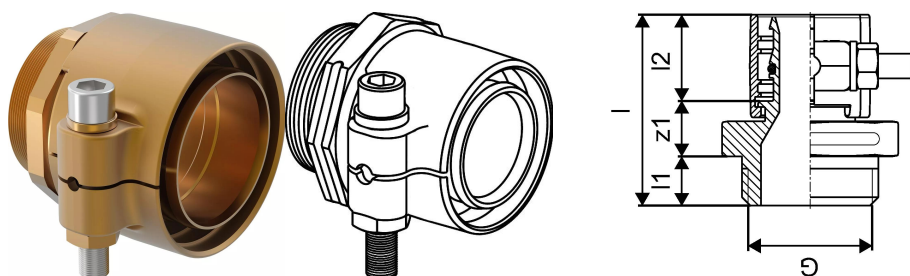

Uponor Wipex ulkokierreltiin PN6 110x10,0-G3

1018335

- Materiaali DR-messinki
- Maksimipaine 6 bar
- Liitintä käytetään lämmitys- ja käyttövesijärjestelmien PEX-putkien liitoksissa.

Uponor Wipex ulkokierreltiin PN6 110x10,0-G3

1018335

Tekniset tiedot

LVI nro	1932100
Mittayksikkö	kpl
Pituus (l)	118 mm
Pituus (l1)	24 mm
Pituus (l2)	72 mm
Korkeus	117
Pituus	140
Paino	2,998
Leveys	125

Uponor Suomi Oy, Uponor Infra Oy

Kouvolantie 365
15560, Nastola
Suomi