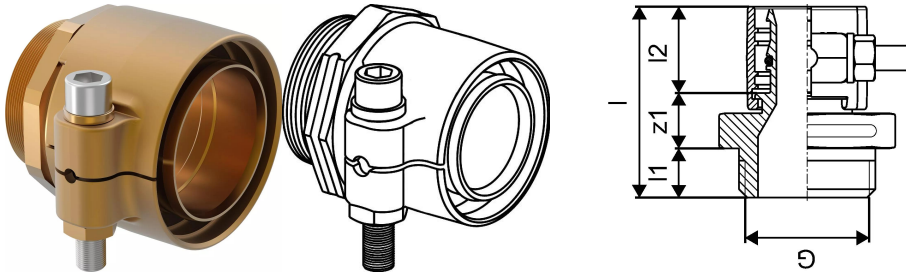

Uponor Wipex ulkokierreltiin PN6 110x10,0-G3

1018335

- Materiaali DR-messinki
- Maksimipaine 6 bar
- Liitintä käytetään lämmitys- ja käyttövesijärjestelmien PEX-putkien liitoksissa.

Uponor Wipex ulkokierreltiin PN6 110x10,0-G3

1018335

Tekniset tiedot

LVI nro	1932100
Mittayksikkö	kpl
Pituus (l)	118 mm
Pituus (l1)	24 mm
Pituus (l2)	72 mm
Korkeus	117
Pituus	140
Paino	2,998
Leveys	125

Uponor Suomi Oy, Uponor Infra Oy

Kouvolantie 365
15560, Nastola
Suomi