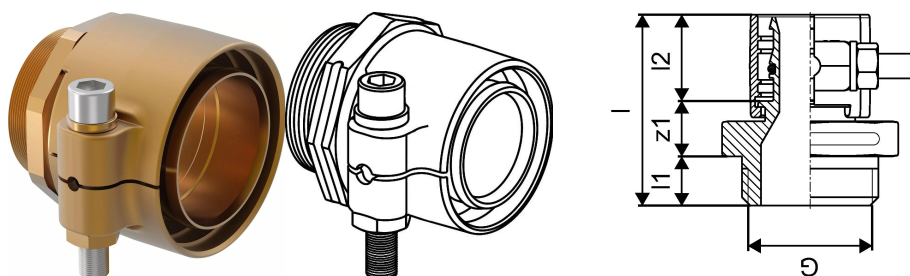

Uponor Wipex ulkokierreltiin PN6 110x10,0-G3

1018335

- Materiaali DR-messinki
- Maksimipaine 6 bar
- Liitintä käytetään lämmitys- ja käyttövesijärjestelmien PEX-putkien liitoksissa.

Uponor Wipex ulkokierreltiin PN6 110x10,0-G3

1018335

Tekniset tiedot

LVI nro	1932100
Mittayksikkö	kpl
Pituus (l)	118 mm
Pituus (l1)	24 mm
Pituus (l2)	72 mm

Uponor Suomi Oy, Uponor Infra
Oy

Kouvolantie 365
15560, Nastola
Suomi

T +358 (0)20 129 211
E asiakaspalvelu@uponor.com