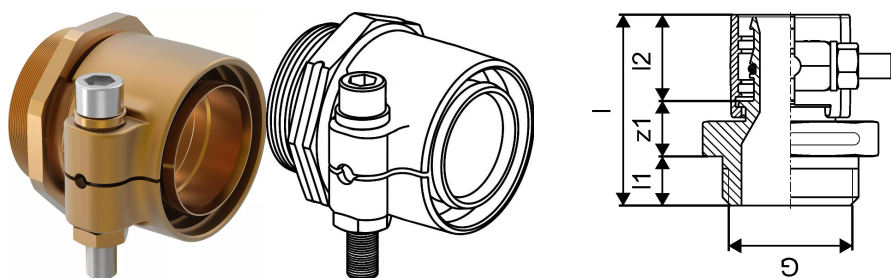

Uponor Wipex ulkokierreltiin PN6 90x8,2-G3

1018334

- Materiaali DR-messinki
- Maksimipaine 6 bar
- Liitintä käytetään lämmitys- ja käyttövesijärjestelmien PEX-putkien liitoksissa.

Uponor Wipex ulkokierreltiin PN6 90x8,2-G3

1018334

Tekniset tiedot

LVI nro	1932090
Mittayksikkö	kpl
Pituus (l)	105 mm
Pituus (l1)	24 mm
Pituus (l2)	60 mm

Uponor Suomi Oy, Uponor Infra Oy

Kouvolantie 365
15560, Nastola
Suomi

T +358 (0)20 129 211
E asiakaspalvelu@uponor.com