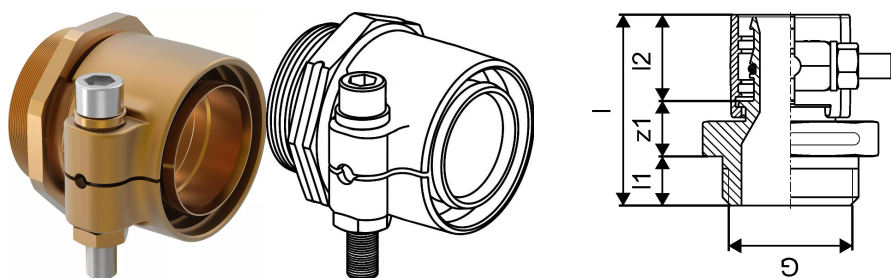

Uponor Wipex ulkokierreltiin PN6 90x8,2-G3

1018334

- Materiaali DR-messinki
- Maksimipaine 6 bar
- Liitintä käytetään lämmitys- ja käyttövesijärjestelmien PEX-putkien liitoksissa.

Uponor Wipex ulkokierreltiin PN6 90x8,2-G3

1018334

Tekniset tiedot

LVI nro	1932090
Mittayksikkö	kpl
Pituus (l)	105 mm
Pituus (l1)	24 mm
Pituus (l2)	60 mm
Korkeus	107
Pituus	120
Paino	2,359
Leveys	110

Uponor Suomi Oy, Uponor Infra
Oy

Kouvolantie 365
15560, Nastola
Suomi