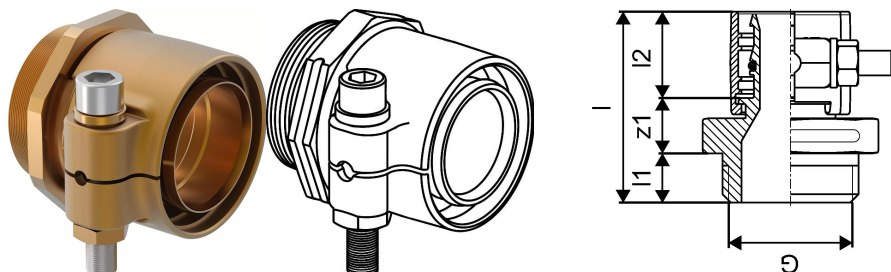

Uponor Wipex ulkokierreltiin PN6 90x8,2-G3

1018334

- Materiaali DR-messinki
- Maksimipaine 6 bar
- Liitintä käytetään lämmitys- ja käyttövesijärjestelmien PEX-putkien liitoksissa.

Uponor Wipex ulkokierreltiin PN6 90x8,2-G3

1018334

Tekniset tiedot

LVI nro	1932090
Mittayksikkö	kpl
Pituus (l)	105 mm
Pituus (l1)	24 mm
Pituus (l2)	60 mm
Korkeus	107
Pituus	120
Paino	2,359
Leveys	110

Uponor Suomi Oy, Uponor Infra
Oy

Kouvolantie 365
15560, Nastola
Suomi