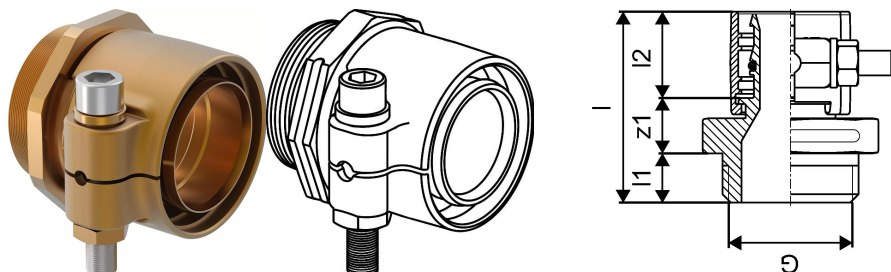

Uponor Wipex ulkokierreltiin PN6 90x8,2-G3

1018334

- Materiaali DR-messinki
- Maksimipaine 6 bar
- Liitintä käytetään lämmitys- ja käyttövesijärjestelmien PEX-putkien liitoksissa.

Uponor Wipex ulkokierreltiin PN6 90x8,2-G3

1018334

Tekniset tiedot

LVI nro	1932090
Mittayksikkö	kpl
Pituus (l)	105 mm
Pituus (l1)	24 mm
Pituus (l2)	60 mm

Uponor Suomi Oy, Uponor Infra Oy

Kouvolantie 365
15560, Nastola
Suomi

T +358 (0)20 129 211
E asiakaspalvelu@uponor.com