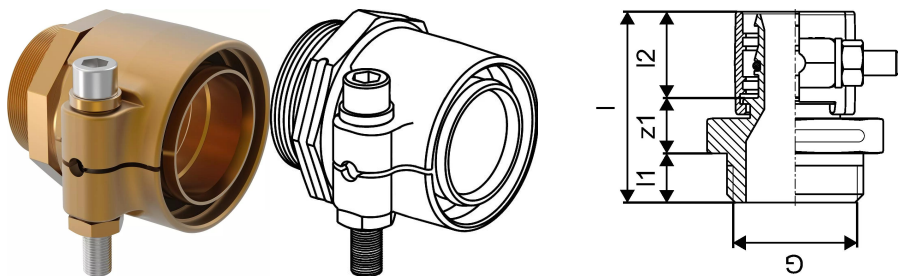

Uponor Wipex ulkokierreliitin PN6 75x6,8-G2

1018333

- Materiaali DR-messinki
- Maksimipaine 6 bar
- Liitintä käytetään lämmitys- ja käyttövesijärjestelmien PEX-putkien liitoksissa.

Uponor Wipex ulkokierreltiin PN6 75x6,8-G2

1018333

Tekniset tiedot

LVI nro	1932075
Mittayksikkö	kpl
Pituus (l)	92 mm
Pituus (l1)	20 mm
Pituus (l2)	51 mm
Korkeus	94
Pituus	105
Paino	1,446
Leveys	90

Uponor Suomi Oy, Uponor Infra Oy

Kouvolantie 365
15560, Nastola
Suomi