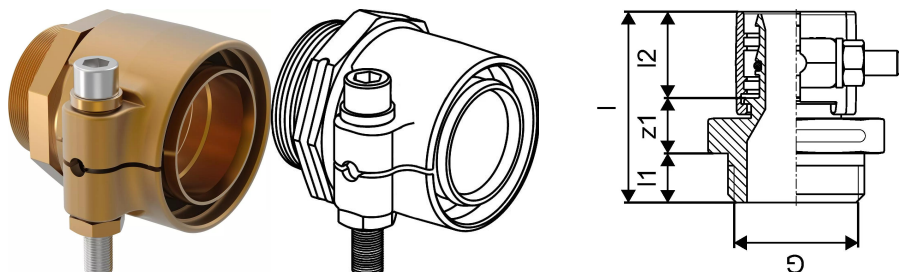

Uponor Wipex ulkokierreliitin PN6 75x6,8-G2

1018333

- Materiaali DR-messinki
- Maksimipaine 6 bar
- Liitintä käytetään lämmitys- ja käyttövesijärjestelmien PEX-putkien liitoksissa.

Uponor Wipex ulkokierreltiin PN6 75x6,8-G2

1018333

Tekniset tiedot

LVI nro	1932075
Mittayksikkö	kpl
Pituus (l)	92 mm
Pituus (l1)	20 mm
Pituus (l2)	51 mm

Uponor Suomi Oy, Uponor Infra Oy

Kouvolantie 365
15560, Nastola
Suomi

T +358 (0)20 129 211
E asiakaspalvelu@uponor.com