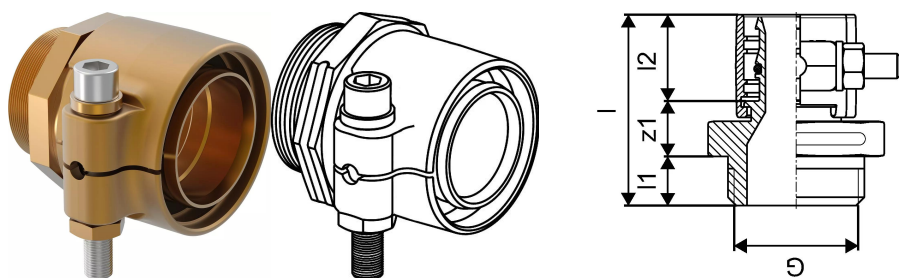

Uponor Wipex ulkokierreliitin PN6 75x6,8-G2

1018333

- Materiaali DR-messinki
- Maksimipaine 6 bar
- Liitintä käytetään lämmitys- ja käyttövesijärjestelmien PEX-putkien liitoksissa.

Uponor Wipex ulkokierreltiin PN6 75x6,8-G2

1018333

Tekniset tiedot

LVI nro	1932075
Mittayksikkö	kpl
Pituus (l)	92 mm
Pituus (l1)	20 mm
Pituus (l2)	51 mm
Korkeus	94
Pituus	105
Paino	1,446
Leveys	90

Uponor Suomi Oy, Uponor Infra Oy

Kouvolantie 365
15560, Nastola
Suomi