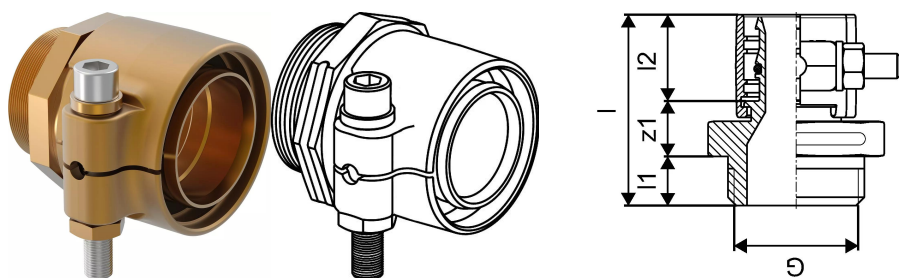

Uponor Wipex ulkokierreliitin PN6 75x6,8-G2

1018333

- Materiaali DR-messinki
- Maksimipaine 6 bar
- Liitintä käytetään lämmitys- ja käyttövesijärjestelmien PEX-putkien liitoksissa.

Uponor Wipex ulkokierreltiin PN6 75x6,8-G2

1018333

Tekniset tiedot

LVI nro	1932075
Mittayksikkö	kpl
Pituus (l)	92 mm
Pituus (l1)	20 mm
Pituus (l2)	51 mm

Uponor Suomi Oy, Uponor Infra Oy

Kouvolantie 365
15560, Nastola
Suomi

T +358 (0)20 129 211
E asiakaspalvelu@uponor.com