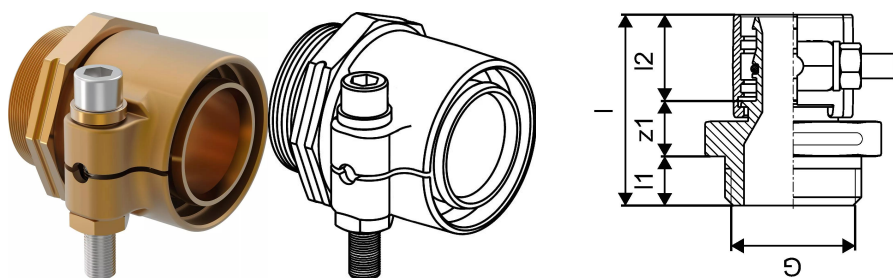

## Uponor Wipex ulkokierreltiin PN6 63x5,8-G2

1018332

- Materiaali DR-messinki
- Maksimipaine 6 bar
- Liitintä käytetään lämmitys- ja käyttövesijärjestelmien PEX-putkien liitoksissa.

## Uponor Wipex ulkokierreltiin PN6 63x5,8-G2

1018332

## Tekniset tiedot

LVI nro	1932063
Mittayksikkö	kpl
Pituus (l)	84 mm
Pituus (l1)	20 mm
Pituus (l2)	47 mm
Korkeus	89
Pituus	88
Paino	1,142
Leveys	74

Uponor Suomi Oy, Uponor Infra  
Oy

Kouvolantie 365  
15560, Nastola  
Suomi