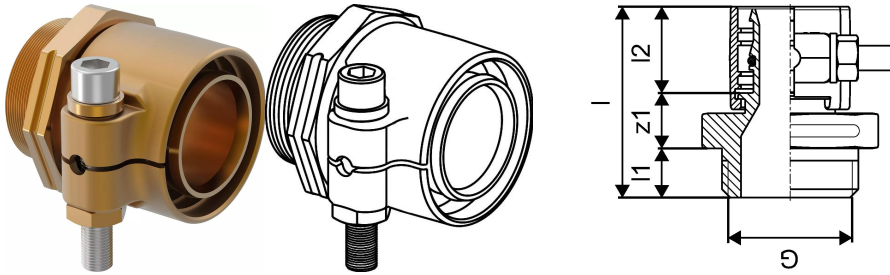

## Uponor Wipex ulkokierreltiin PN6 63x5,8-G2

1018332

- Materiaali DR-messinki
- Maksimipaine 6 bar
- Liitintä käytetään lämmitys- ja käyttövesijärjestelmien PEX-putkien liitoksissa.

## Uponor Wipex ulkokierreliitin PN6 63x5,8-G2

1018332

### Tekniset tiedot

LVI nro	1932063
Mittayksikkö	kpl
Pituus (l)	84 mm
Pituus (l1)	20 mm
Pituus (l2)	47 mm

Uponor Suomi Oy, Uponor Infra Oy

Kouvolantie 365  
15560, Nastola  
Suomi

T +358 (0)20 129 211  
E asiakaspalvelu@uponor.com