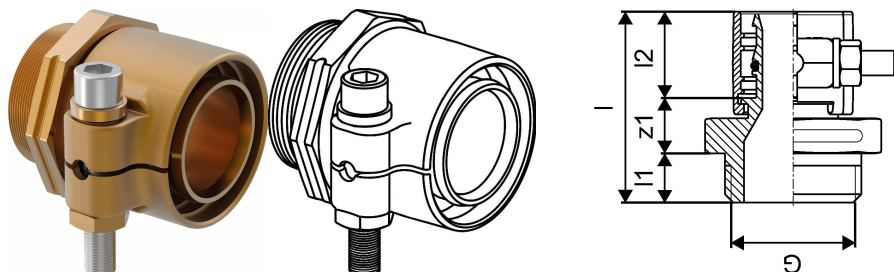

## Uponor Wipex ulkokierreltiin PN6 63x5,8-G2

1018332

- Materiaali DR-messinki
- Maksimipaine 6 bar
- Liitintä käytetään lämmitys- ja käyttövesijärjestelmien PEX-putkien liitoksissa.

## Uponor Wipex ulkokierreltiin PN6 63x5,8-G2

1018332

## Tekniset tiedot

LVI nro	1932063
Mittayksikkö	kpl
Pituus (l)	84 mm
Pituus (l1)	20 mm
Pituus (l2)	47 mm
Korkeus	89
Pituus	88
Paino	1,142
Leveys	74

Uponor Suomi Oy, Uponor Infra  
Oy

Kouvolantie 365  
15560, Nastola  
Suomi