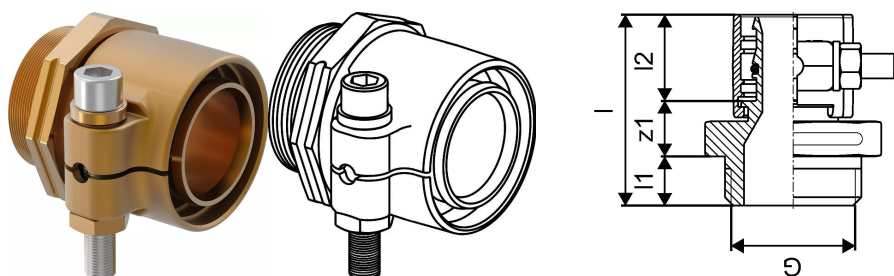

## Uponor Wipex ulkokierreltiin PN6 63x5,8-G2

1018332

- Materiaali DR-messinki
- Maksimipaine 6 bar
- Liitintä käytetään lämmitys- ja käyttövesijärjestelmien PEX-putkien liitoksissa.

## Uponor Wipex ulkokierreliitin PN6 63x5,8-G2

1018332

### Tekniset tiedot

LVI nro	1932063
Mittayksikkö	kpl
Pituus (l)	84 mm
Pituus (l1)	20 mm
Pituus (l2)	47 mm

Uponor Suomi Oy, Uponor Infra Oy

Kouvolantie 365  
15560, Nastola  
Suomi

T +358 (0)20 129 211  
E asiakaspalvelu@uponor.com