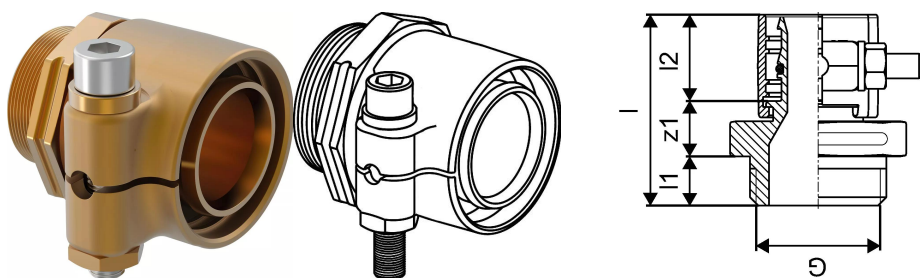

Uponor Wipex ulkokierreliitin PN6 50x4,6-G1 1/4

1018331

- Materiaali DR-messinki
- Maksimipaine 6 bar
- Liitintä käytetään lämmitys- ja käyttövesijärjestelmien PEX-putkien liitoksissa.

Uponor Wipex ulkokierreltiin PN6 50x4,6-G1 1/4

1018331

Tekniset tiedot

LVI nro	1932050
Mittayksikkö	kpl
Pituus (l)	68 mm
Pituus (l1)	16 mm
Pituus (l2)	37 mm
Korkeus	69
Pituus	67
Paino	0,647
Leveys	60

Uponor Suomi Oy, Uponor Infra Oy

Kouvolantie 365
15560, Nastola
Suomi