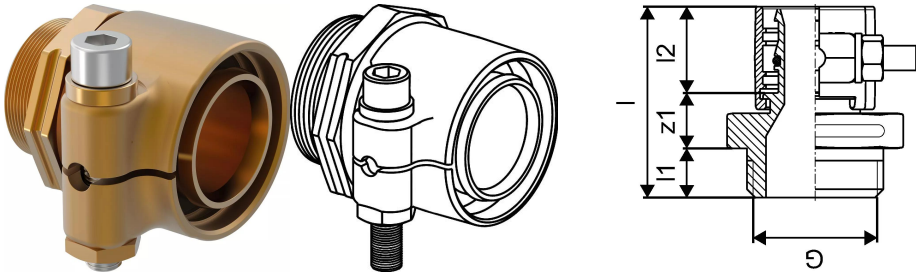

Uponor Wipex ulkokierreliitin PN6 50x4,6-G1 1/4

1018331

- Materiaali DR-messinki
- Maksimipaine 6 bar
- Liitintä käytetään lämmitys- ja käyttövesijärjestelmien PEX-putkien liitoksissa.

Uponor Wipex ulkokierreltiin PN6 50x4,6-G1 1/4

1018331

Tekniset tiedot

LVI nro	1932050
Mittayksikkö	kpl
Pituus (l)	68 mm
Pituus (l1)	16 mm
Pituus (l2)	37 mm
Korkeus	69
Pituus	67
Paino	0,647
Leveys	60

Uponor Suomi Oy, Uponor Infra Oy

Kouvolantie 365
15560, Nastola
Suomi