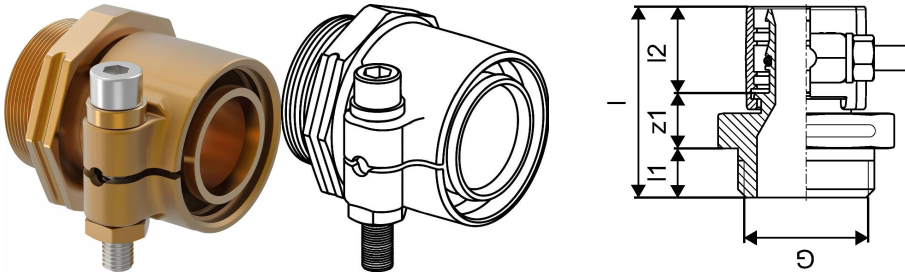

## Uponor Wipex ulkokierreliitin PN6 40x3,7-G1 1/4

1018330

- Materiaali DR-messinki
- Maksimipaine 6 bar
- Liitintä käytetään lämmitys- ja käyttövesijärjestelmien PEX-putkien liitoksissa.

## Uponor Wipex ulkokierreltiin PN6 40x3,7-G1 1/4

1018330

## Tekniset tiedot

LVI nro	1932040
Mittayksikkö	kpl
Pituus (l)	61 mm
Pituus (l1)	16 mm
Pituus (l2)	30 mm

Uponor Suomi Oy, Uponor Infra  
Oy

Kouvolantie 365  
15560, Nastola  
Suomi

T +358 (0)20 129 211  
E asiakaspalvelu@uponor.com