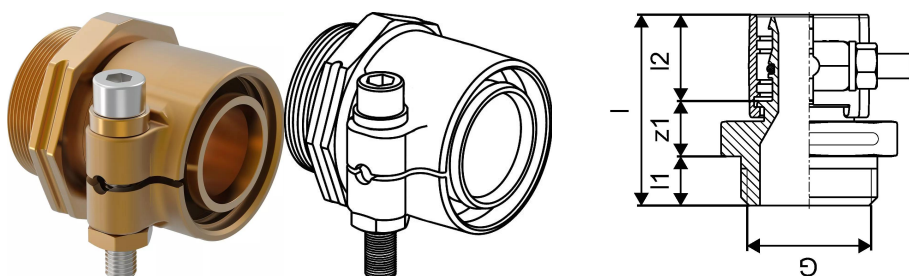

Uponor Wipex ulkokierreläitin PN6 40x3,7-G1 1/4

1018330

- Materiaali DR-messinki
- Maksimipaine 6 bar
- Liitintä käytetään lämmitys- ja käyttövesijärjestelmien PEX-putkien liitoksissa.

Uponor Wipex ulkokierreliitin PN6 40x3,7-G1 1/4

1018330

Tekniset tiedot

LVI nro	1932040
Mittayksikkö	kpl
Pituus (l)	61 mm
Pituus (l1)	16 mm
Pituus (l2)	30 mm
Korkeus	64
Pituus	66
Paino	0,436
Leveys	49

Uponor Suomi Oy, Uponor Infra Oy

Kouvolantie 365
15560, Nastola
Suomi