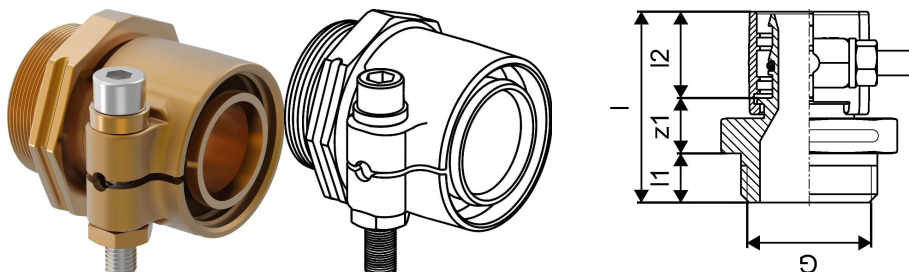

Uponor Wipex ulkokierreläitin PN6 40x3,7-G1 1/4

1018330

- Materiaali DR-messinki
- Maksimipaine 6 bar
- Liitintä käytetään lämmitys- ja käyttövesijärjestelmien PEX-putkien liitoksissa.

Uponor Wipex ulkokierreliitin PN6 40x3,7-G1 1/4

1018330

Tekniset tiedot

LVI nro	1932040
Mittayksikkö	kpl
Pituus (l)	61 mm
Pituus (l1)	16 mm
Pituus (l2)	30 mm
Korkeus	64
Pituus	66
Paino	0,436
Leveys	49

Uponor Suomi Oy, Uponor Infra Oy

Kouvolantie 365
15560, Nastola
Suomi