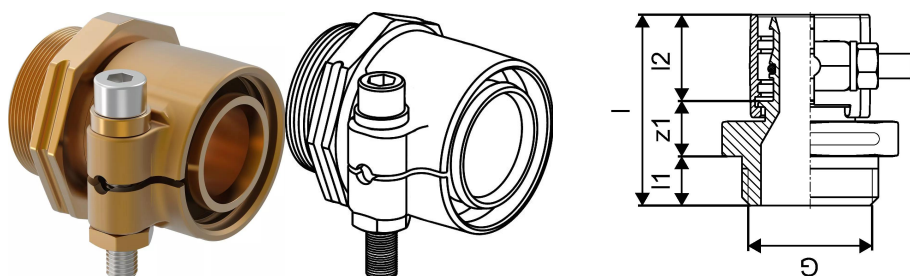

## Uponor Wipex ulkokierreliitin PN6 40x3,7-G1 1/4

1018330

- Materiaali DR-messinki
- Maksimipaine 6 bar
- Liitintä käytetään lämmitys- ja käyttövesijärjestelmien PEX-putkien liitoksissa.

## Uponor Wipex ulkokierreltiin PN6 40x3,7-G1 1/4

1018330

## Tekniset tiedot

LVI nro	1932040
Mittayksikkö	kpl
Pituus (l)	61 mm
Pituus (l1)	16 mm
Pituus (l2)	30 mm

Uponor Suomi Oy, Uponor Infra  
Oy

Kouvolantie 365  
15560, Nastola  
Suomi

T +358 (0)20 129 211  
E asiakaspalvelu@uponor.com