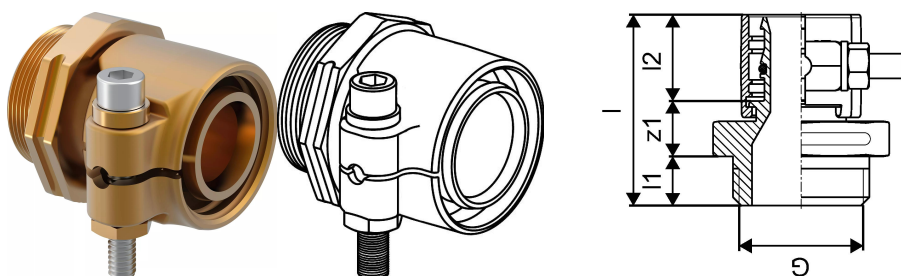

Uponor Wipex ulkokierreliitin PN6 32x2,9-G1

1018329

- Materiaali DR-messinki
- Maksimipaine 6 bar
- Liitintä käytetään lämmitys- ja käyttövesijärjestelmien PEX-putkien liitoksissa.

Uponor Wipex ulkokierreltiin PN6 32x2,9-G1

1018329

Tekniset tiedot

LVI nro	1932032
Mittayksikkö	kpl
Pituus (l)	52 mm
Pituus (l1)	12 mm
Pituus (l2)	26 mm
Korkeus	55
Pituus	48
Paino	0,279
Leveys	37

Uponor Suomi Oy, Uponor Infra Oy

Kouvolantie 365
15560, Nastola
Suomi