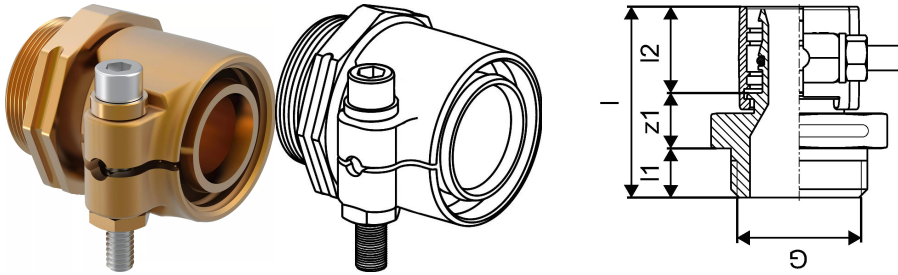

Uponor Wipex ulkokierreliitin PN6 32x2,9-G1

1018329

- Materiaali DR-messinki
- Maksimipaine 6 bar
- Liitintä käytetään lämmitys- ja käyttövesijärjestelmien PEX-putkien liitoksissa.

Uponor Wipex ulkokierreltiin PN6 32x2,9-G1

1018329

Tekniset tiedot

LVI nro	1932032
Mittayksikkö	kpl
Pituus (l)	52 mm
Pituus (l1)	12 mm
Pituus (l2)	26 mm
Korkeus	55
Pituus	48
Paino	0,279
Leveys	37

Uponor Suomi Oy, Uponor Infra Oy

Kouvolantie 365
15560, Nastola
Suomi