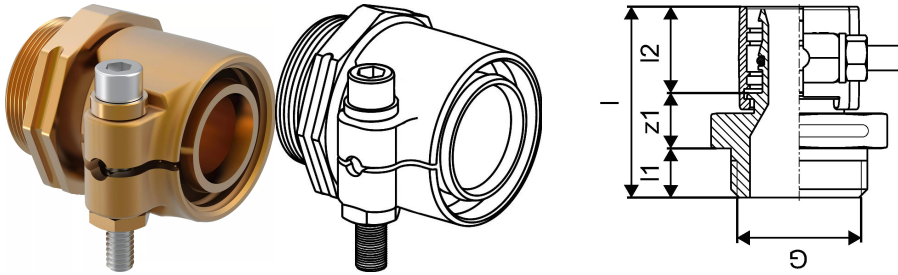

## Uponor Wipex ulkokierreliitin PN6 32x2,9-G1

1018329

- Materiaali DR-messinki
- Maksimipaine 6 bar
- Liitintä käytetään lämmitys- ja käyttövesijärjestelmien PEX-putkien liitoksissa.

## Uponor Wipex ulkokierreltiin PN6 32x2,9-G1

1018329

## Tekniset tiedot

LVI nro	1932032
Mittayksikkö	kpl
Pituus (l)	52 mm
Pituus (l1)	12 mm
Pituus (l2)	26 mm

Uponor Suomi Oy, Uponor Infra  
Oy

Kouvolantie 365  
15560, Nastola  
Suomi

T +358 (0)20 129 211  
E asiakaspalvelu@uponor.com