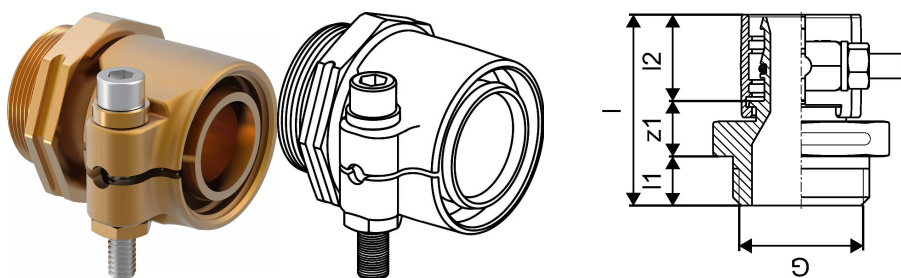

## Uponor Wipex ulkokierreliitin PN6 32x2,9-G1

1018329

- Materiaali DR-messinki
- Maksimipaine 6 bar
- Liitintä käytetään lämmitys- ja käyttövesijärjestelmien PEX-putkien liitoksissa.

## Uponor Wipex ulkokierreltiin PN6 32x2,9-G1

1018329

## Tekniset tiedot

LVI nro	1932032
Mittayksikkö	kpl
Pituus (l)	52 mm
Pituus (l1)	12 mm
Pituus (l2)	26 mm

Uponor Suomi Oy, Uponor Infra  
Oy

Kouvolantie 365  
15560, Nastola  
Suomi

T +358 (0)20 129 211  
E asiakaspalvelu@uponor.com