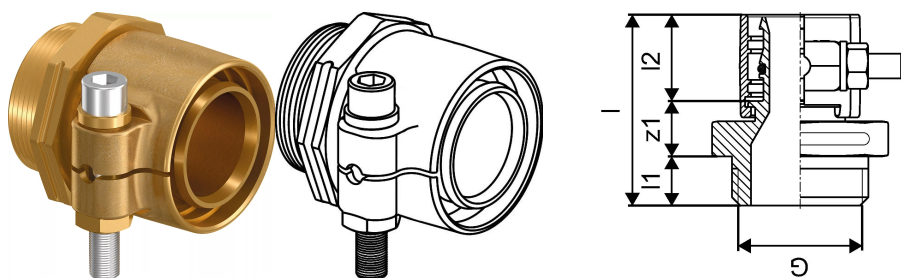

## Uponor Wipex ulkokierreliitin PN6 25x2,3-G1

1018328

- Materiaali DR-messinki
- Maksimipaine 6 bar
- Liitintä käytetään lämmitys- ja käyttövesijärjestelmien PEX-putkien liitoksissa.

## Uponor Wipex ulkokierreltiin PN6 25x2,3-G1

1018328

### Tekniset tiedot

LVI nro	1932025
Mittayksikkö	kpl
Pituus (l)	47 mm
Pituus (l1)	12 mm
Pituus (l2)	21 mm
Korkeus	46
Pituus	42
Paino	0,19
Leveys	40

Uponor Suomi Oy, Uponor Infra Oy

Kouvolantie 365  
15560, Nastola  
Suomi