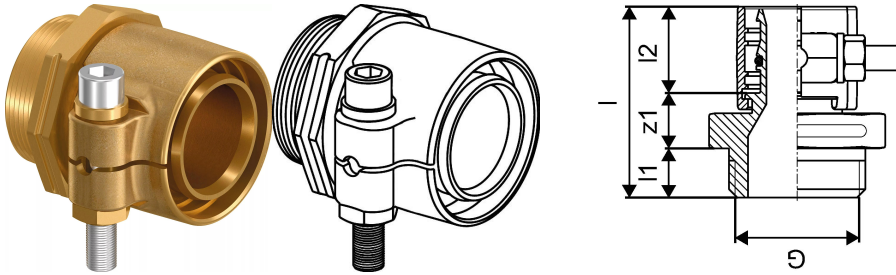

## Uponor Wipex ulkokierreliitin PN6 25x2,3-G1

1018328

- Materiaali DR-messinki
- Maksimipaine 6 bar
- Liitintä käytetään lämmitys- ja käyttövesijärjestelmien PEX-putkien liitoksissa.

## Uponor Wipex ulkokierreltiin PN6 25x2,3-G1

1018328

### Tekniset tiedot

LVI nro	1932025
Mittayksikkö	kpl
Pituus (l)	47 mm
Pituus (l1)	12 mm
Pituus (l2)	21 mm
Korkeus	46
Pituus	42
Paino	0,19
Leveys	40

Uponor Suomi Oy, Uponor Infra Oy

Kouvolantie 365  
15560, Nastola  
Suomi