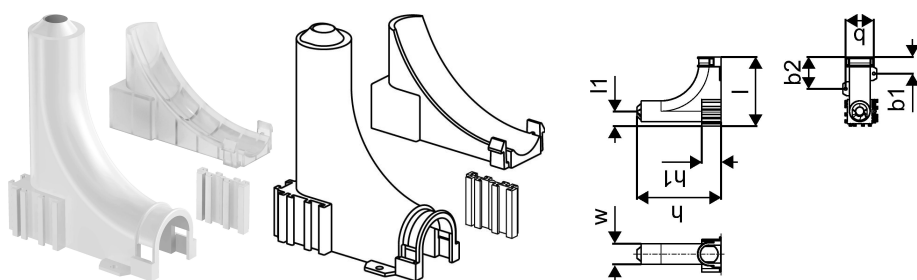

Uponor Smart Radi kylmätaivutuskaari 25/20mm

1009008

- 25 mm suojaputkelle
- Patteriputkien nousukulma ennen patteriliitosta
- Kaksi kylmätaivutuskaarta voidaan liittää toisiinsa

Uponor Smart Radi kylmätaivutuskaari 25/20mm

1009008

Tekniset tiedot

| | |
|--------------|---------|
| LVI nro | 2072085 |
| Mittayksikkö | kpl |
| Pituus (l) | 100 mm |
| Pituus (l1) | 21 mm |
| Z-mitta b | 41 mm |
| Z-mitta b1 | 24 mm |
| Z-mitta b2 | 46 mm |
| Z-mitta h | 122 mm |
| Z-mitta h1 | 28 mm |
| Z-mitta w | 30 mm |
| Korkeus | 110 |
| Pituus | 115 |
| Paino | 0,06 |
| Leveys | 35 |