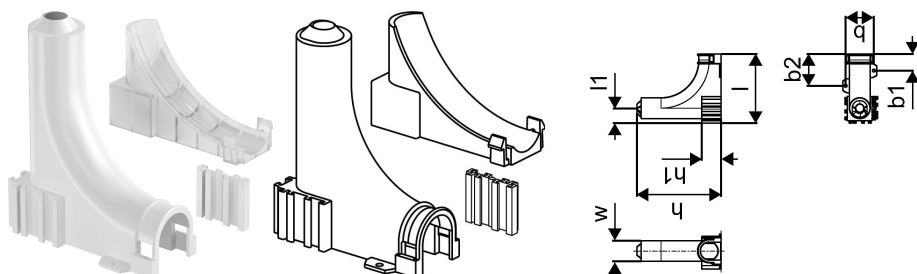

Uponor Smart Radi kylmätaivutuskaari 25/20mm

1009008

- 25 mm suojaputkelle
- Patteriputkien nousukulma ennen patteriliitosta
- Kaksi kylmätaivutuskaarta voidaan liittää toisiinsa

Uponor Smart Radi kylmätaivutuskaari 25/20mm

1009008

Tekniset tiedot

| | |
|--------------|---------|
| LVI nro | 2072085 |
| Mittayksikkö | kpl |
| Pituus (l) | 100 mm |
| Pituus (l1) | 21 mm |
| Z-mitta b | 41 mm |
| Z-mitta b1 | 24 mm |
| Z-mitta b2 | 46 mm |
| Z-mitta h | 122 mm |
| Z-mitta h1 | 28 mm |
| Z-mitta w | 30 mm |
| Korkeus | 110 |
| Pituus | 115 |
| Paino | 0,06 |
| Leveys | 35 |