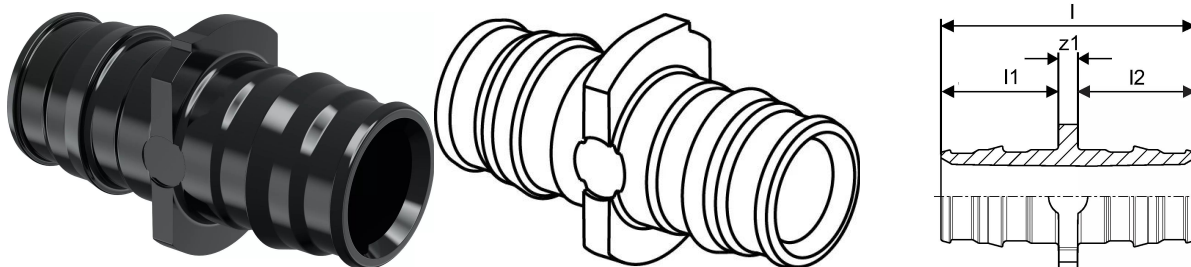

Uponor Q&E jatkoliitin PPSU 20-20

1008932

Uponor Q&E jatkoliitin PPSU 20-20

1008932

Tekniset tiedot

LVI nro	2072420
Mittayksikkö	kpl
Pituus (l)	47 mm
Pituus (l1)	22 mm
Pituus (l2)	22 mm

Uponor Suomi Oy, Uponor Infra
Oy