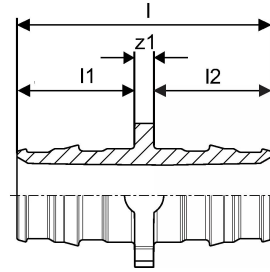

Uponor Q&E jatkoliitin PPSU 20-20

1008932

Uponor Q&E jatkoliitin PPSU 20-20

1008932

Tekniset tiedot

LVI nro	2072420
Mittayksikkö	kpl
Pituus (l)	47 mm
Pituus (l1)	22 mm
Pituus (l2)	22 mm

Uponor Suomi Oy, Uponor Infra
Oy