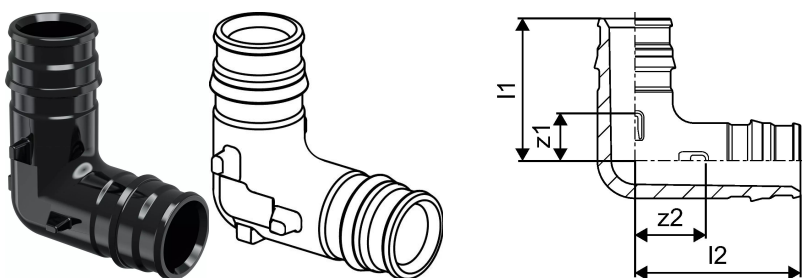

Uponor Q&E kulmaliitin PPSU 25-25

1008681

Tekniset tiedot

LVI nro	2072347
Mittayksikkö	kpl
Pituus (l1)	42 mm
Pituus (l2)	47 mm
z2	19 mm
Korkeus	57
Pituus	57
Paino	0,022
Leveys	35

Uponor Suomi Oy, Uponor Infra Oy

Kouvolantie 365
15560, Nastola
Suomi

T +358 (0)20 129 211
E asiakaspalvelu@uponor.com

www.uponor.com/fi-fi