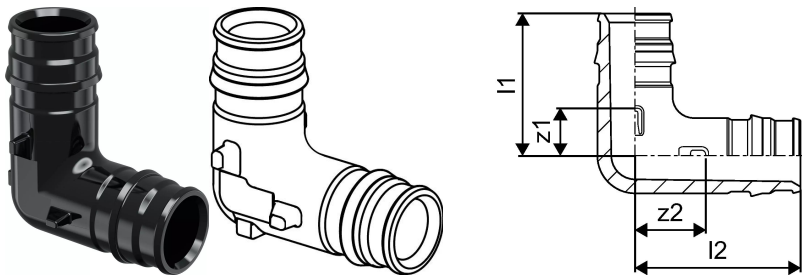

Uponor Q&E kulmaliitin PPSU 25-25

1008681

Uponor Q&E kulmaliitin PPSU 25-25

1008681

Tekniset tiedot

| | |
|--------------|---------|
| LVI nro | 2072347 |
| Mittayksikkö | kpl |
| Pituus (l1) | 42 mm |
| Pituus (l2) | 47 mm |
| z2 | 19 mm |