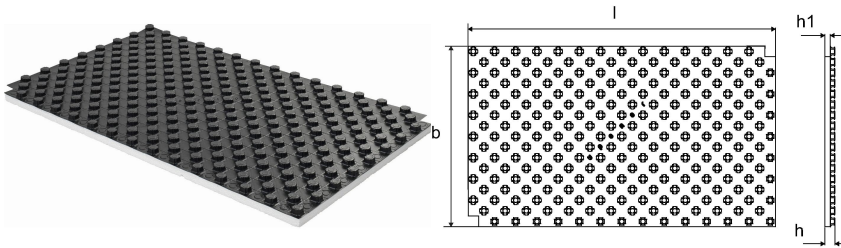

Uponor Tecto lattialämmityslevy EPS DES 30-2mm 14-17mm 1450x850mm

1005478

- Levyssä on 30 mm eps-eristekerros sekä muovinappulat 17 mm lattialämmitysputken kiinnittämistä varten.
- Putken asennusväli valittavissa 50 mm välein.
- Putki kiinnitetään levyyn painamalla.
- Eriste toimii lämmöneristeenä ja välipohjarakenteessa askeläänieristeenä.
- Levyn koko 1450 mm x 850 mm ja korkeus 52 mm. Tehokas pinta-ala 1,12 m²/levy.

Uponor Tecto lattialämmityslevy EPS DES 30-2mm 14-17mm

1450x850mm

1005478

Tekniset tiedot

LVI nro	2023414
Mittayksikkö	m ²
Pituus (l)	1450 mm
Z-mitta b	850 mm
Z-mitta h	52 mm
Z-mitta h1	NaN mm
Korkeus	55
Pituus	1450
Paino	1,9
Leveys	850