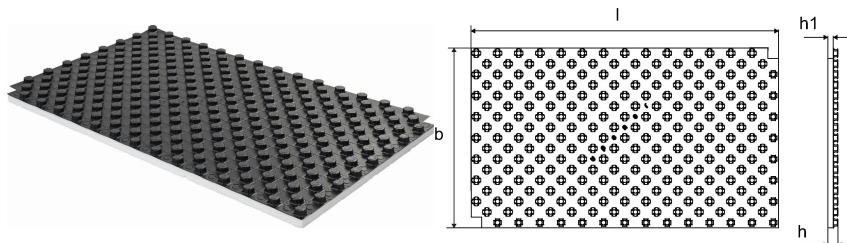

Uponor Tecto lattialämmityslevy EPS DES 30-2mm 14-17mm 1450x850mm

1005478

- Levyssä on 30 mm eps-eristekerros sekä muovinappulat 17 mm lattialämmitysputken kiinnittämistä varten.
- Putken asennusväli valittavissa 50 mm välein.
- Putki kiinnitetään levyyn painamalla.
- Eriste toimii lämmöneristeenä ja välipohjarakenteessa askeläänieristeenä.
- Levyn koko 1450 mm x 850 mm ja korkeus 52 mm. Tehokas pinta-ala 1,12 m²/levy.

Uponor Tecto lattialämmityslevy EPS DES 30-2mm 14-17mm

1450x850mm

1005478

Tekniset tiedot

LVI nro	2023414
Mittayksikkö	m ²
Pituus (l)	1450 mm
Z-mitta b	850 mm
Z-mitta h	52 mm
Z-mitta h1	NaN mm
Korkeus	55
Pituus	1450
Paino	1,9
Leveys	850