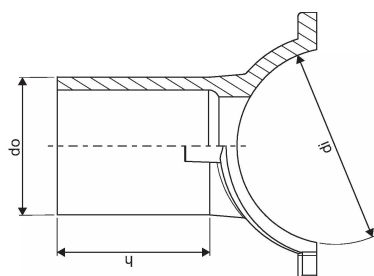

## Tekniset tiedot

LVI nro	1838414
Mittayksikkö	kpl
Z-mitta h	75 mm
Korkeus	176
Pituus	100
Paino	0,475
Leveys	100

Uponor Suomi Oy, Uponor Infra Oy

Kouvolantie 365  
15560, Nastola  
Suomi

T +358 (0)20 129 211  
E asiakaspalvelu@uponor.com