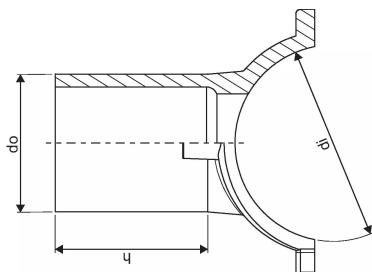

IPLAST PAINEP. PE SH-SATULAHAARA 63/63 SDR11 PE100 40V

1000567