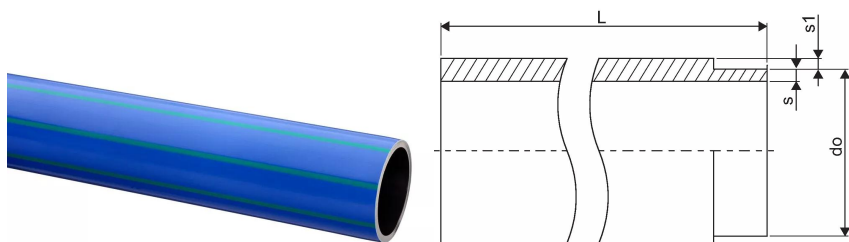

BARRIER PLUS PAINEPUTKI 32X3,0 PN16 SININEN 6M SDR11 PE100  
1000467

## BARRIER PLUS PAINEPUTKI 32X3,0 PN16 SININEN 6M SDR11 PE100

1000467

## Tekniset tiedot

LVI nro	1813176
Mittayksikkö	kpl
Pituus (l)	6000 mm
Korkeus	32
Pituus	6000
Paino	2,4
Leveys	32

Uponor Suomi Oy, Uponor Infra Oy

Kouvolantie 365  
15560, Nastola  
Suomi

T +358 (0)20 129 211  
E asiakaspalvelu@uponor.com