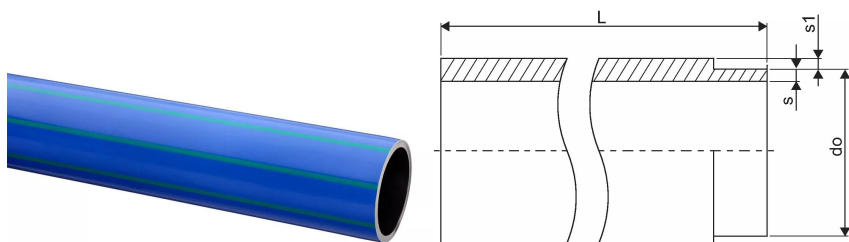

BARRIER PLUS PAINEPUTKI 32X3,0 PN16 SININEN 6M SDR11 PE100
1000467

BARRIER PLUS PAINEPUTKI 32X3,0 PN16 SININEN 6M SDR11 PE100

1000467

Tekniset tiedot

LVI nro	1813176
Mittayksikkö	kpl
Pituus (l)	6000 mm
Korkeus	32
Pituus	6000
Paino	2,4
Leveys	32