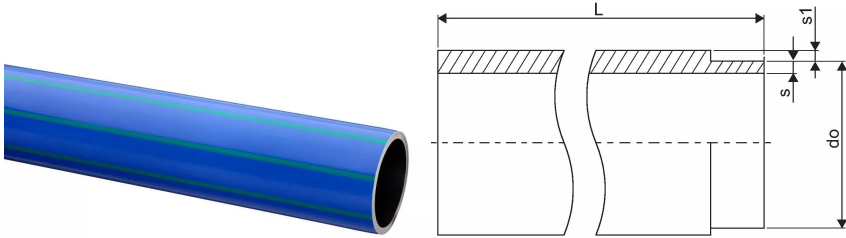

BARRIER PLUS PAINEPUTKI 32X3,0 PN16 SININEN 6M SDR11 PE100  
1000467

## BARRIER PLUS PAINEPUTKI 32X3,0 PN16 SININEN 6M SDR11 PE100

1000467

## Tekniset tiedot

LVI nro	1813176
Mittayksikkö	kpl
Pituus (l)	6000 mm
Korkeus	32
Pituus	6000
Paino	2,4
Leveys	32

Uponor Suomi Oy, Uponor Infra Oy

Kouvolantie 365  
15560, Nastola  
Suomi

T +358 (0)20 129 211  
E asiakaspalvelu@uponor.com