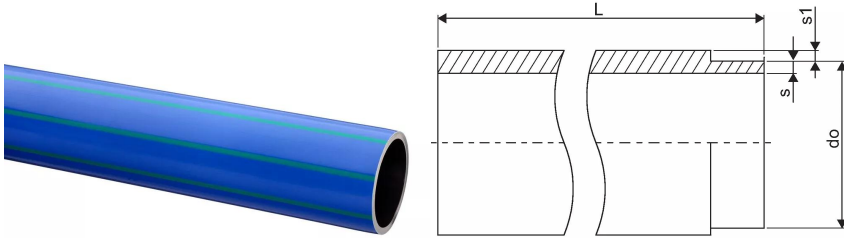

BARRIER PLUS PAINEPUTKI 32X3,0 PN16 SININEN 6M SDR11 PE100
1000467

BARRIER PLUS PAINEPUTKI 32X3,0 PN16 SININEN 6M SDR11 PE100

1000467

Tekniset tiedot

LVI nro	1813176
Mittayksikkö	kpl
Pituus (l)	6000 mm
Korkeus	32
Pituus	6000
Paino	2,4
Leveys	32