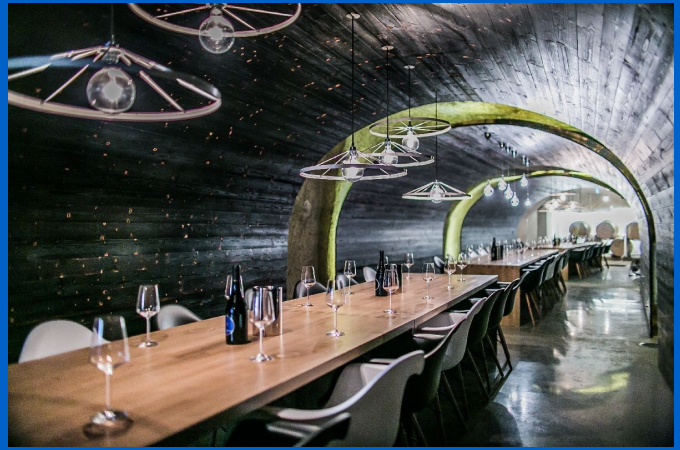

Referentsid

eger gal tibor winery

Projekti faktid:

Location

Eger, Hungary

Valmimisaeg

2014

Hoone tüüp