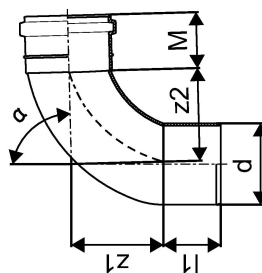

DECIBEL RDS PÕLV 110 88,5 LAUGE

1138459

DECIBEL RDS PÕLV 110 88,5 LAUGE

1138459

Tehniline informatsioon

Mõõtühik	tk
Pikkus (l1)	63 mm
Z-mõõt ALPHA	89 °
Z-mõõt d	110 mm
Z-mõõt M	59 mm
z2	105 mm

Uponor Eesti OÜ, Uponor Infra OÜ