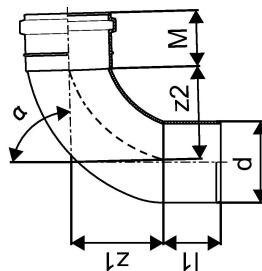

DECIBEL RDS PÕLV 110 88,5 LAUGE

1138459

DECIBEL RDS PÕLV 110 88,5 LAUGE

1138459

Tehniline informatsioon

Mõõtühik	tk
Pikkus (l1)	63 mm
Z-mõõt ALPHA	89 °
Z-mõõt d	110 mm
Z-mõõt M	59 mm
z2	105 mm

Uponor Eesti OÜ, Uponor Infra OÜ