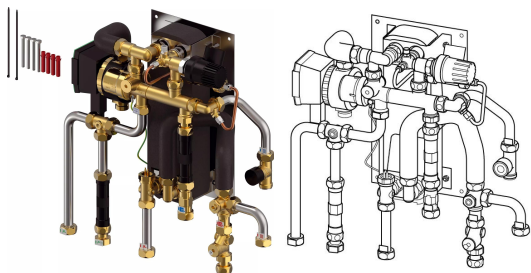

### 1137644

Kompaktne RC-versioon sooja tarbevee ja otsekütte jaoks radiaatoriühendusega (ilma segamiskontuurita).

Tähised:

12, 15, 17 – sooja tarbevee vooluhulk (l/min)

CB – vaskjoodisega roostevabast terasest soojusvaheti sooja tarbevee valmistamiseks

BP – primaartorustiku eelsoojendusfunktsioon

TL – sukelanduriga sooja tarbevee termostaatiline temperatuuripiiraja

ZV – tsooniventil elamu küttekontuuri tagasivoolutorus ilma täiturmootorita

ZM - sooja tarbevee tsirkulatsioonimoodul koos kaitseklapi, ringluspumba ja diferentsiaalrõhu regulaatoriga