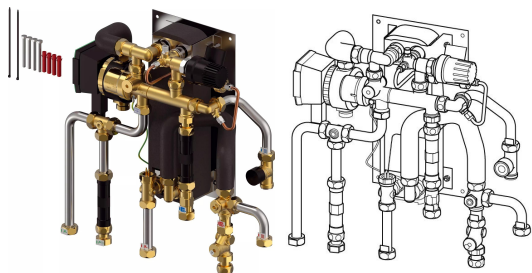

Uponor Combi Port M-XS sojussõlm RC 12 EX CB TL ZV ZM

1137644

Tehniline informatsioon

Mõõtühik

tk

Uponor Eesti OÜ, Uponor Infra
OÜ

Osmussaare 8
13811, Tallinn
Eesti

T +372 605 2070

E

klienditeenindus@uponor.com