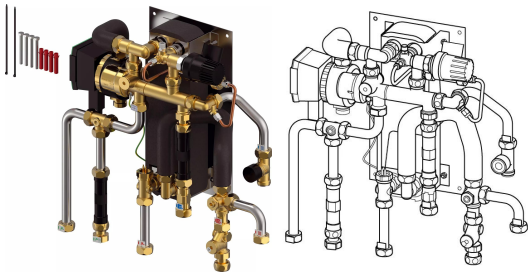

### 1137644

Kompaktne RC-versioon sooja tarbevee ja otsekütte jaoks radiaatoriühendusega (ilma segamiskontuurita).

Tähised:

12, 15, 17 – sooja tarbevee vooluhulk (l/min)

CB – vaskjoodisega roostevabast terasest soojusvaheti sooja tarbevee valmistamiseks

BP – primaartorustiku eelsoojendusfunktsioon

TL – sukelanduriga sooja tarbevee termostaatiline temperatuuripiiraja

ZV – tsooniventil elamu küttekontuuri tagasivoolutorus ilma täiturmootorita

ZM - sooja tarbevee tsirkulatsioonimoodul koos kaitseklapi, ringluspumba ja diferentsiaalrõhu regulaatoriga