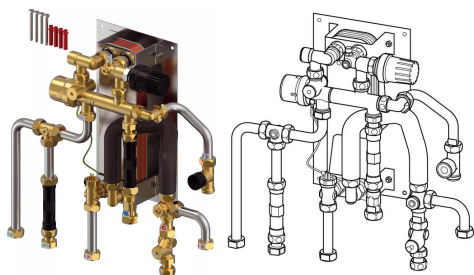

### 1137643

Kompaktne RC-versioon sooja tarbevee ja otsekütte jaoks radiaatoriühendusega (ilma segamiskontuurita).

Tähised:

12, 15, 17 – sooja tarbevee vooluhulk (l/min)

CB – vaskjoodisega roostevabast terasest soojusvaheti sooja tarbevee valmistamiseks

BP – primaartorustiku eelsoojendusfunktsioon

TL – sukelanduriga sooja tarbevee termostaatiline temperatuuripiiraja

ZV – tsooniventiil elamu küttekontuuri tagasivoolutorus ilma täiturmootorita

ZM - sooja tarbevee tsirkulatsioonimoodul koos kaitseklapi, ringluspumba ja diferentsiaalrõhu regulaatoriga