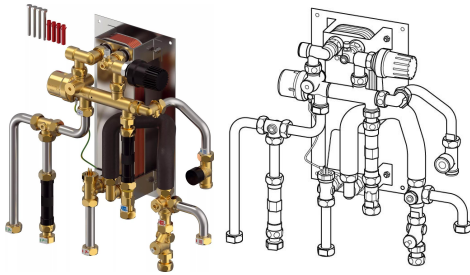

### 1137643

Kompaktne RC-versioon sooja tarbevee ja otsekütte jaoks radiaatoriühendusega (ilma segamiskontuurita).

Tähised:

12, 15, 17 – sooja tarbevee vooluhulk (l/min)

CB – vaskjoodisega roostevabast terasest soojusvaheti sooja tarbevee valmistamiseks

BP – primaartorustiku eelsoojendusfunktsioon

TL – sukelanduriga sooja tarbevee termostaatiline temperatuuripiiraja

ZV – tsooniventiil elamu küttekontuuri tagasivoolutorus ilma täiturmootorita

ZM - sooja tarbevee tsirkulatsioonimoodul koos kaitseklapi, ringluspumba ja diferentsiaalrõhu regulaatoriga