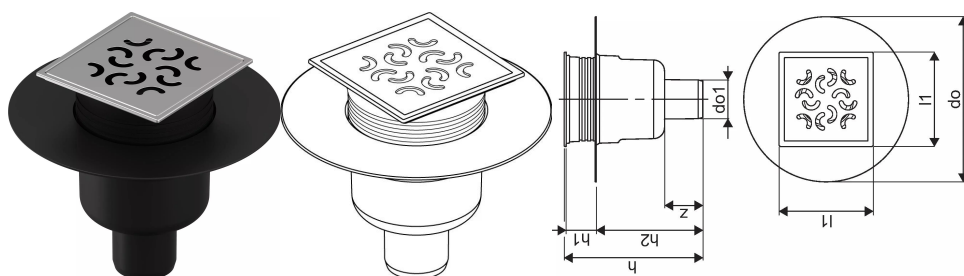

Uponor Aqua Ambient trapp altühendusega classic/arco FI 50

1136462

- Ühendus kanalisatsioonitorustikuga DN 50
- Vooluhulk: 0,8 l/s
- Rest: roostevaba teras
- Korpuse materjal: polüpropüleen

Uponor Aqua Ambient trapp altühendusega classic/arco FI 50

1136462

Tehniline informatsioon

Mõõtühik	tk
Pikkus (l1)	120 mm
z	49 mm
Z-mõõt h	177 mm
Z-mõõt h1	38 mm
Z-mõõt h2	136 mm

Uponor Eesti OÜ, Uponor Infra OÜ

Osmussaare 8
13811, Tallinn
Eesti

T +372 605 2070

E
klienditeenindus@uponor.com