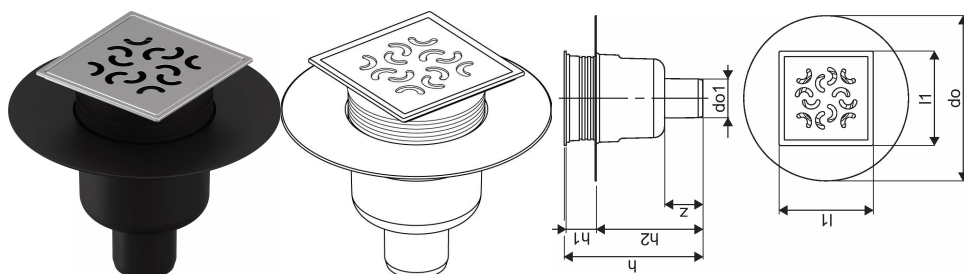

Uponor Aqua Ambient trapp altühendusega classic/arco FI 50

1136462

- Ühendus kanalisatsioonitorustikuga DN 50
- Vooluhulk: 0,8 l/s
- Rest: roostevaba teras
- Korpuse materjal: polüpropüleen

Uponor Aqua Ambient trapp altühendusega classic/arco FI 50

1136462

Tehniline informatsioon

Mõõtühik	tk
Pikkus (l1)	120 mm
z	49 mm
Z-mõõt h	177 mm
Z-mõõt h1	38 mm
Z-mõõt h2	136 mm

Uponor Eesti OÜ, Uponor Infra OÜ

Osmussaare 8
13811, Tallinn
Eesti

T +372 605 2070

E
klienditeenindus@uponor.com