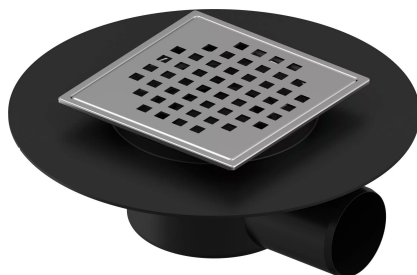

Uponor Aqua Ambient trapp külgühendusega super/cube FI 50

1136453

- Ühendus kanalisatsioonitorustikuga DN 50
- Vooluhulk: 0,4 l/s
- Madala paigaldussügavusega
- Rest: roostevaba teras
- Korpuse materjal: polüpropüleen

Uponor Aqua Ambient trapp külgühendusega super/cube FI 50

1136453

Tehniline informatsioon

Mõõtühik	tk
Pikkus (l1)	120 mm
z	98 mm
Z-mõõt h	55 mm
Z-mõõt h1	38 mm
Z-mõõt h2	15 mm

Uponor Eesti OÜ, Uponor Infra OÜ