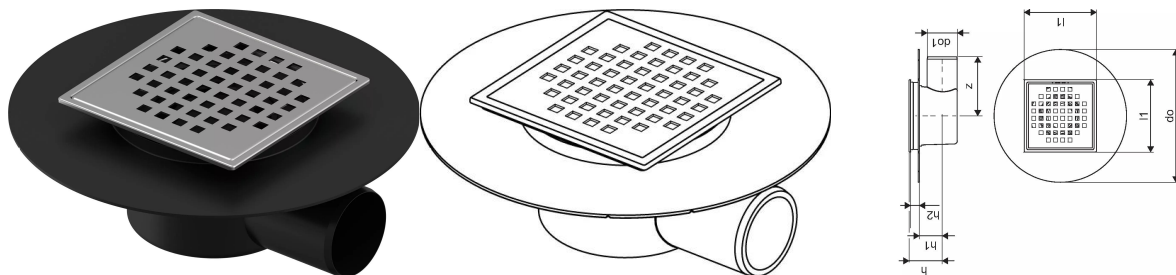

Uponor Aqua Ambient trapp külgühendusega super/cube FI 50

1136453

- Ühendus kanalisatsioonitorustikuga DN 50
- Vooluhulk: 0,4 l/s
- Madala paigaldussügavusega
- Rest: roostevaba teras
- Korpuse materjal: polüpropüleen

Uponor Aqua Ambient trapp külgühendusega super/cube FI 50

1136453

Tehniline informatsioon

Mõõtühik	tk
Pikkus (l1)	120 mm
z	98 mm
Z-mõõt h	55 mm
Z-mõõt h1	38 mm
Z-mõõt h2	15 mm

Uponor Eesti OÜ, Uponor Infra OÜ