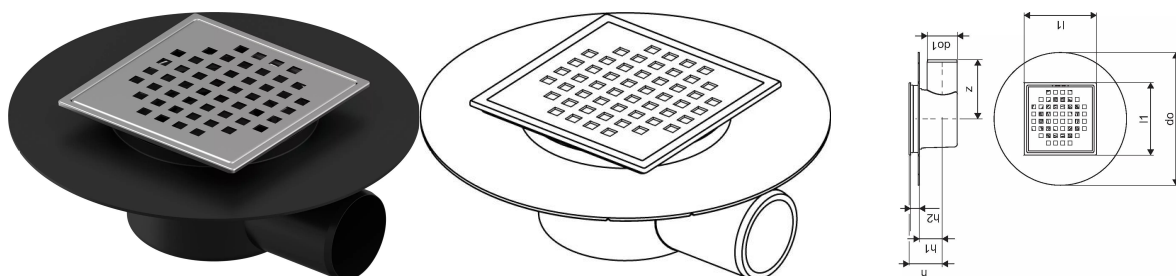

Uponor Aqua Ambient trapp külgühendusega super/cube FI 50

1136453

- Ühendus kanalisatsioonitorustikuga DN 50
- Vooluhulk: 0,4 l/s
- Madala paigaldussügavusega
- Rest: roostevaba teras
- Korpuse materjal: polüpropüleen

Uponor Aqua Ambient trapp külgühendusega super/cube FI 50

1136453

Tehniline informatsioon

Mõõtühik	tk
Pikkus (l1)	120 mm
z	98 mm
Z-mõõt h	55 mm
Z-mõõt h1	38 mm
Z-mõõt h2	15 mm

Uponor Eesti OÜ, Uponor Infra OÜ