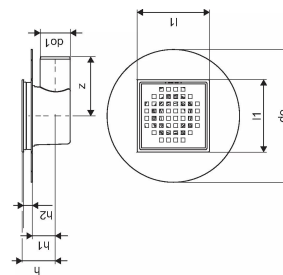

Uponor Aqua Ambient trapp külgühendusega super/cube FI 50

1136453

- Ühendus kanalisatsioonitorustikuga DN 50
- Vooluhulk: 0,4 l/s
- Madala paigaldussügavusega
- Rest: roostevaba teras
- Korpuse materjal: polüpropüleen

Uponor Aqua Ambient trapp külgühendusega super/cube FI 50

1136453

Tehniline informatsioon

Mõõtühik	tk
Pikkus (l1)	120 mm
z	98 mm
Z-mõõt h	55 mm
Z-mõõt h1	38 mm
Z-mõõt h2	15 mm

Uponor Eesti OÜ, Uponor Infra OÜ