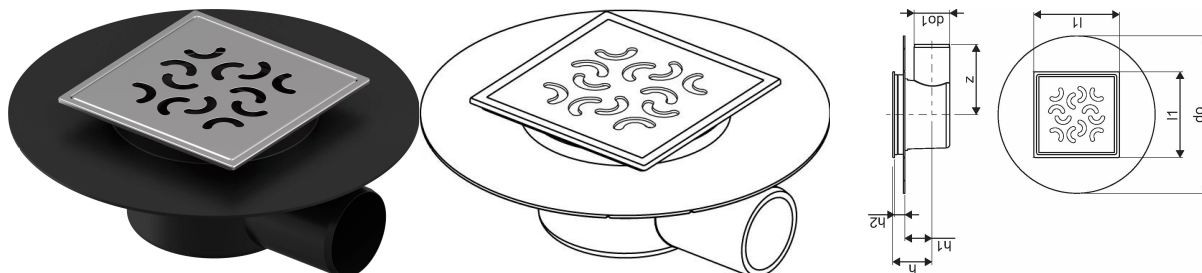

Uponor Aqua Ambient trapp külgühendusega super/arco FI 50

1136450

- Ühendus kanalisatsioonitorustikuga DN 50
- Vooluhulk: 0,4 l/s
- Madala paigaldussügavusega
- Rest: roostevaba teras
- Korpuse materjal: polüpropüleen

Uponor Aqua Ambient trapp külgühendusega super/arco FI 50

1136450

Tehniline informatsioon

Mõõtühik	tk
Pikkus (l1)	120 mm
z	98 mm
Z-mõõt h	55 mm
Z-mõõt h1	38 mm
Z-mõõt h2	15 mm

Uponor Eesti OÜ, Uponor Infra OÜ