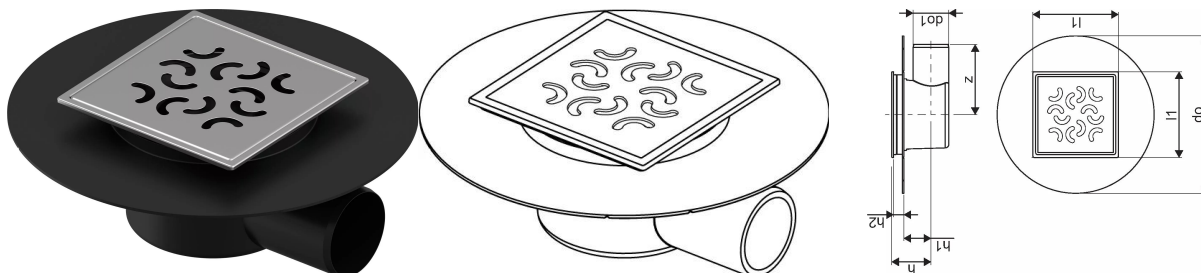

Uponor Aqua Ambient trapp külgühendusega super/arco FI 50

1136450

- Ühendus kanalisatsioonitorustikuga DN 50
- Vooluhulk: 0,4 l/s
- Madala paigaldussügavusega
- Rest: roostevaba teras
- Korpuse materjal: polüpropüleen

Uponor Aqua Ambient trapp külgühendusega super/arco FI 50

1136450

Tehniline informatsioon

Mõõtühik	tk
Pikkus (l1)	120 mm
z	98 mm
Z-mõõt h	55 mm
Z-mõõt h1	38 mm
Z-mõõt h2	15 mm

Uponor Eesti OÜ, Uponor Infra OÜ