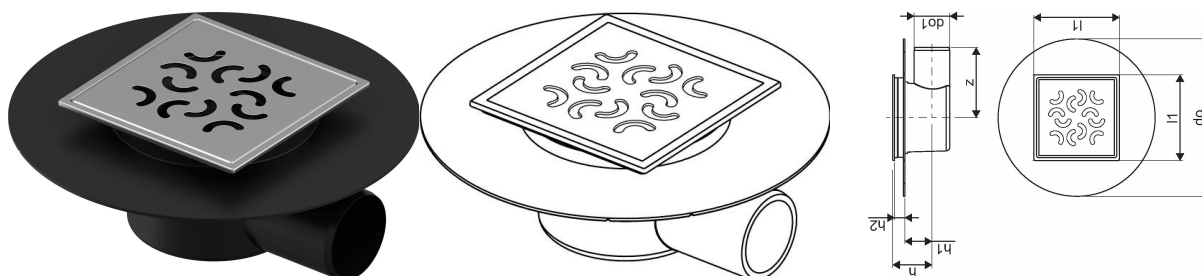

Uponor Aqua Ambient trapp külgühendusega super/arco FI 50

1136450

- Ühendus kanalisatsioonitorustikuga DN 50
- Vooluhulk: 0,4 l/s
- Madala paigaldussügavusega
- Rest: roostevaba teras
- Korpuse materjal: polüpropüleen

Uponor Aqua Ambient trapp külgühendusega super/arco FI 50

1136450

Tehniline informatsioon

Mõõtühik	tk
Pikkus (l1)	120 mm
z	98 mm
Z-mõõt h	55 mm
Z-mõõt h1	38 mm
Z-mõõt h2	15 mm

Uponor Eesti OÜ, Uponor Infra OÜ