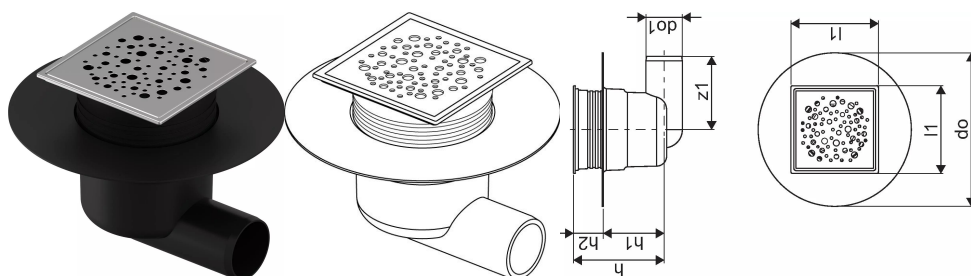

Uponor Aqua Ambient trapp külgühendusega classic/spot FI 50

1136448

- Ühendus kanalisatsioonitorustikuga DN 50
- Vooluhulk: 0,8 l/s
- Rest: roostevaba teras
- Korpuse materjal: polüpropüleen

Uponor Aqua Ambient trapp külgühendusega classic/spot FI 50

1136448

Tehniline informatsioon

| | |
|-------------|--------|
| Mõõtühik | tk |
| Pikkus (l1) | 120 mm |
| Z-mõõt h | 124 mm |
| Z-mõõt h1 | 83 mm |
| Z-mõõt h2 | 41 mm |

Uponor Eesti OÜ, Uponor Infra OÜ