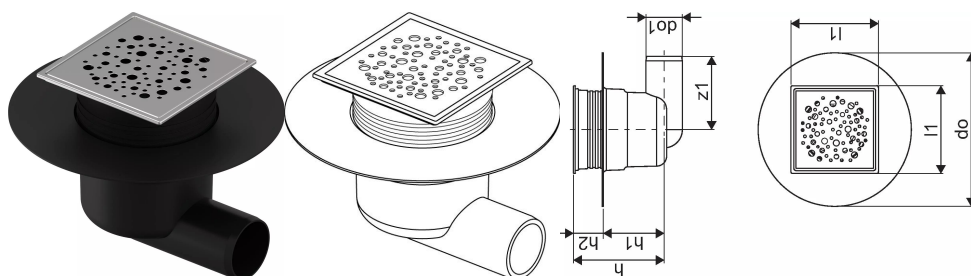

## Uponor Aqua Ambient trapp külgühendusega classic/spot FI 50

**1136448**

- Ühendus kanalisatsioonitorustikuga DN 50
- Vooluhulk: 0,8 l/s
- Rest: roostevaba teras
- Korpuse materjal: polüpropüleen

## Uponor Aqua Ambient trapp külgühendusega classic/spot FI 50

1136448