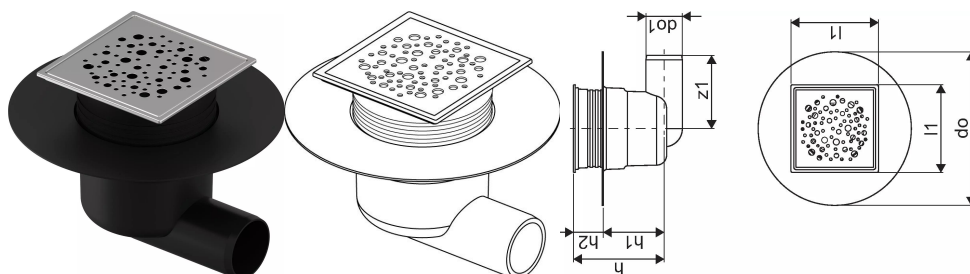

Uponor Aqua Ambient trapp külgühendusega classic/spot FI 50

1136448

- Ühendus kanalisatsioonitorustikuga DN 50
- Vooluhulk: 0,8 l/s
- Rest: roostevaba teras
- Korpuse materjal: polüpropüleen

Uponor Aqua Ambient trapp külgühendusega classic/spot FI 50

1136448

Tehniline informatsioon

| | |
|-------------|--------|
| Mõõtühik | tk |
| Pikkus (l1) | 120 mm |
| Z-mõõt h | 124 mm |
| Z-mõõt h1 | 83 mm |
| Z-mõõt h2 | 41 mm |

Uponor Eesti OÜ, Uponor Infra OÜ