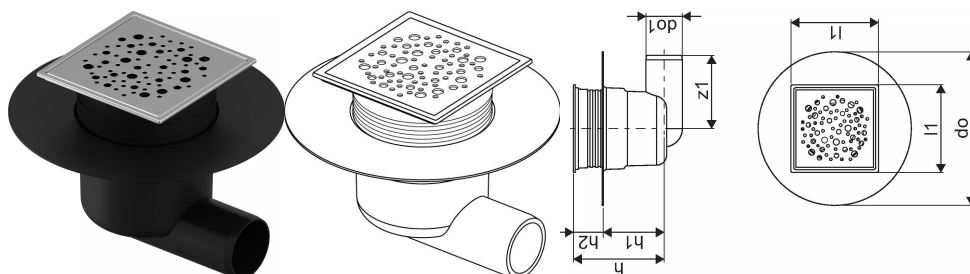

## Uponor Aqua Ambient trapp külgühendusega classic/spot FI 50

**1136448**

- Ühendus kanalisatsioonitorustikuga DN 50
- Vooluhulk: 0,8 l/s
- Rest: roostevaba teras
- Korpuse materjal: polüpropüleen

## Uponor Aqua Ambient trapp külgühendusega classic/spot FI 50

1136448