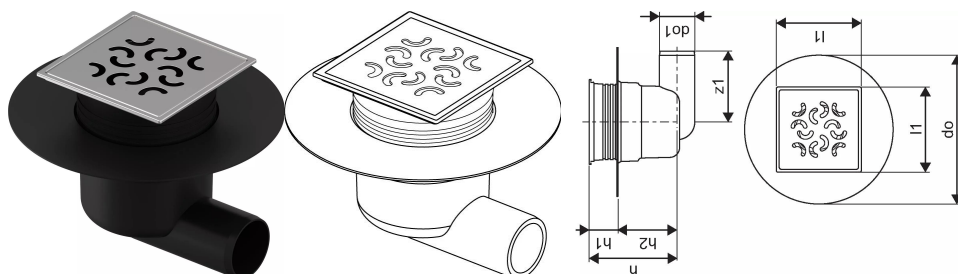

## Uponor Aqua Ambient trapp külghendusega classic/arco FI 50

1136447

- Ühendus kanalisatsioonitorustikuga DN 50
- Vooluhulk: 0,8 l/s
- Rest: roostevaba teras
- Korpuse materjal: polüpropüleen

## Uponor Aqua Ambient trapp külgühendusega classic/arco FI 50

1136447

### Tehniline informatsioon

Mõõtühik	tk
Pikkus (l1)	120 mm
Z-mõõt h	124 mm
Z-mõõt h1	41 mm
Z-mõõt h2	83 mm

Uponor Eesti OÜ, Uponor Infra OÜ

Osmussaare 8  
13811, Tallinn  
Eesti

T +372 605 2070

E  
klienditeenindus@uponor.com