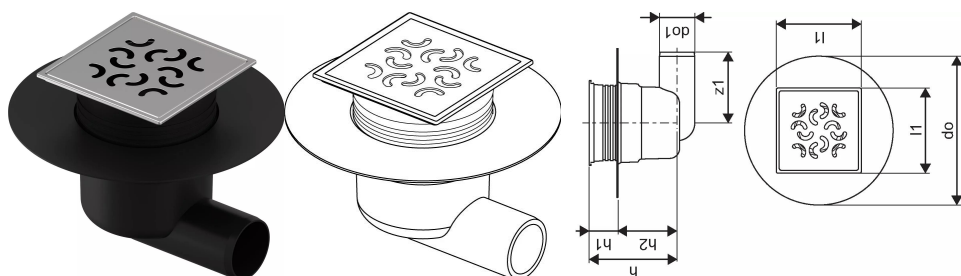

## Uponor Aqua Ambient trapp külghendusega classic/arco FI 50

1136447

- Ühendus kanalisatsioonitorustikuga DN 50
- Vooluhulk: 0,8 l/s
- Rest: roostevaba teras
- Korpuse materjal: polüpropüleen

## Uponor Aqua Ambient trapp külgühendusega classic/arco FI 50

1136447

### Tehniline informatsioon

Mõõtühik	tk
Pikkus (l1)	120 mm
Z-mõõt h	124 mm
Z-mõõt h1	41 mm
Z-mõõt h2	83 mm

Uponor Eesti OÜ, Uponor Infra OÜ

Osmussaare 8  
13811, Tallinn  
Eesti

T +372 605 2070

E  
klienditeenindus@uponor.com