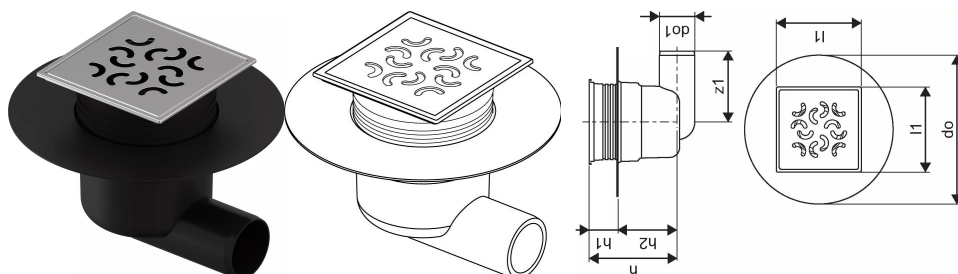

Uponor Aqua Ambient trapp külgühendusega classic/arco FI 50

1136447

- Ühendus kanalisatsioonitorustikuga DN 50
- Vooluhulk: 0,8 l/s
- Rest: roostevaba teras
- Korpuse materjal: polüpropüleen

Uponor Aqua Ambient trapp külgühendusega classic/arco FI 50

1136447

Tehniline informatsioon

Mõõtühik	tk
Pikkus (l1)	120 mm
Z-mõõt h	124 mm
Z-mõõt h1	41 mm
Z-mõõt h2	83 mm

Uponor Eesti OÜ, Uponor Infra OÜ

Osmussaare 8
13811, Tallinn
Eesti

T +372 605 2070

E
klienditeenindus@uponor.com