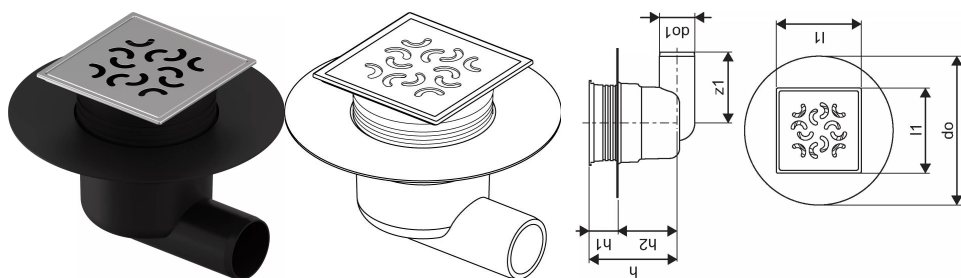

Uponor Aqua Ambient trapp külgühendusega classic/arco FI 50

1136447

- Ühendus kanalisatsioonitorustikuga DN 50
- Vooluhulk: 0,8 l/s
- Rest: roostevaba teras
- Korpuse materjal: polüpropüleen

Uponor Aqua Ambient trapp külgühendusega classic/arco FI 50

1136447

Tehniline informatsioon

Mõõtühik	tk
Pikkus (l1)	120 mm
Z-mõõt h	124 mm
Z-mõõt h1	41 mm
Z-mõõt h2	83 mm

Uponor Eesti OÜ, Uponor Infra OÜ

Osmussaare 8
13811, Tallinn
Eesti

T +372 605 2070

E
klienditeenindus@uponor.com