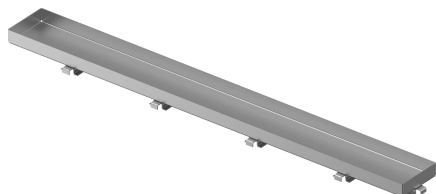

Uponor Aqua Ambient rest stone / silver 1000mm

1136441

- Resti kujundus: stone
- Ühildub duširenniga "hõbe"
- Materjal: poleeritud roostevaba teras

Uponor Aqua Ambient rest stone / silver 1000mm

1136441

Tehniline informatsioon