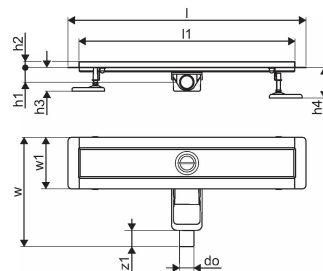

### 1136416

- Ühildub erinevate restidega
- Madal konstruktsioon
- Vooluhulk: 0,6 l/s
- Lai tihenduspind 30 mm
- Puhastuskorviga sifoon, ühendus kanalisatsioonitorudega DN 40, horisontaalse 360° joondusega
- Korpuse materjal: roostevaba teras mattmust pulbervärvitud
- Sifooni materjal: polüpropüleen / ABS

### Tehniline informatsioon

Mõõtühik	tk
Pikkus (l)	1060 mm
Pikkus (l1)	1000 mm
Z-mõõt h	98 mm
Z-mõõt h1	82 mm
Z-mõõt h2	40 mm
Z-mõõt w	303 mm
Z-mõõt w1	143 mm

Uponor Eesti OÜ, Uponor Infra OÜ

Osmussaare 8  
13811, Tallinn  
Eesti