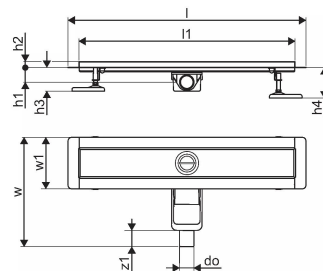

Uponor Aqua Ambient madal duširenn black 30/1000mm

1136416

Tehniline informatsioon

Mõõtühik	tk
Pikkus (l)	1060 mm
Pikkus (l1)	1000 mm
Z-mõõt h	98 mm
Z-mõõt h1	82 mm
Z-mõõt h2	40 mm
Z-mõõt w	303 mm
Z-mõõt w1	143 mm