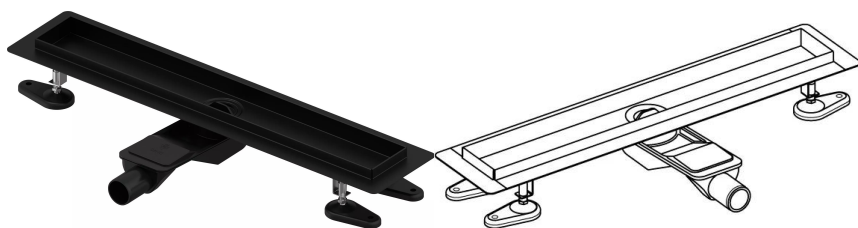

Uponor Aqua Ambient madal duširenn black 30/1000mm

1136416

- Ühildub erinevate restidega
- Madal konstruktsioon
- Vooluhulk: 0,6 l/s
- Lai tihenduspid 30 mm
- Puhastuskorviga sifoon, ühendus kanalisatsioonitorudega DN 40, horisontaalse 360° joondusega
- Korpuse materjal: roostevaba teras mattmust pulbervärvitud
- Sifooni materjal: polüpropüleen / ABS

Uponor Aqua Ambient madal duširenn black 30/1000mm

1136416

Tehniline informatsioon

Mõõtühik	tk
Pikkus (l)	1060 mm
Pikkus (l1)	1000 mm
Z-mõõt h	98 mm
Z-mõõt h1	82 mm
Z-mõõt h2	40 mm
Z-mõõt w	303 mm
Z-mõõt w1	143 mm