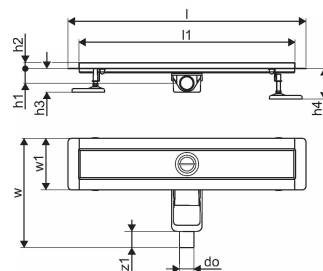

### 1136416

- Ühildub erinevate restidega
- Madal konstruktsioon
- Vooluhulk: 0,6 l/s
- Lai tihenduspind 30 mm
- Puhastuskorviga sifoon, ühendus kanalisatsioonitorudega DN 40, horisontaalse 360° joondusega
- Korpuse materjal: roostevaba teras mattmust pulbervärvitud
- Sifooni materjal: polüpropüleen / ABS

### Tehniline informatsioon

Mõõtühik	tk
Pikkus (l)	1060 mm
Pikkus (l1)	1000 mm
Z-mõõt h	98 mm
Z-mõõt h1	82 mm
Z-mõõt h2	40 mm
Z-mõõt w	303 mm
Z-mõõt w1	143 mm

Uponor Eesti OÜ, Uponor Infra OÜ

Osmussaare 8  
13811, Tallinn  
Eesti