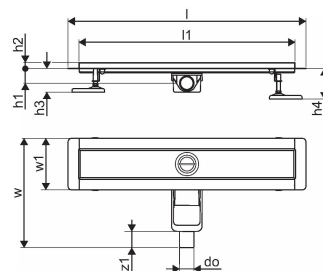

Uponor Aqua Ambient madal duširenn black 30/1000mm

1136416

Tehniline informatsioon

Mõõtühik	tk
Pikkus (l)	1060 mm
Pikkus (l1)	1000 mm
Z-mõõt h	98 mm
Z-mõõt h1	82 mm
Z-mõõt h2	40 mm
Z-mõõt w	303 mm
Z-mõõt w1	143 mm