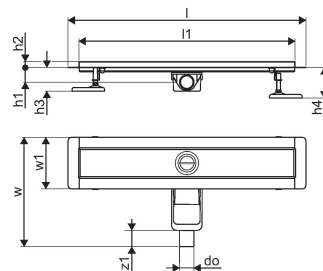

Uponor Aqua Ambient madal duširenn black 30/900mm

1136415

Tehniline informatsioon

| | |
|-------------|--------|
| Mõõtühik | tk |
| Pikkus (l) | 960 mm |
| Pikkus (l1) | 900 mm |
| Z-mõõt h | 98 mm |
| Z-mõõt h1 | 82 mm |
| Z-mõõt h2 | 40 mm |
| Z-mõõt w | 303 mm |
| Z-mõõt w1 | 143 mm |