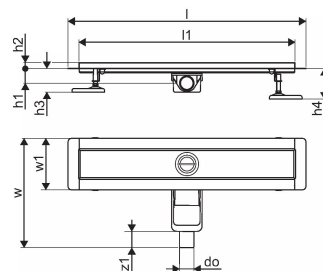

### Tehniline informatsioon

Mõõtühik	tk
Pikkus (l)	960 mm
Pikkus (l1)	900 mm
Z-mõõt h	98 mm
Z-mõõt h1	82 mm
Z-mõõt h2	40 mm
Z-mõõt w	303 mm
Z-mõõt w1	143 mm

Uponor Eesti OÜ, Uponor Infra OÜ

Osmussaare 8  
13811, Tallinn  
Eesti