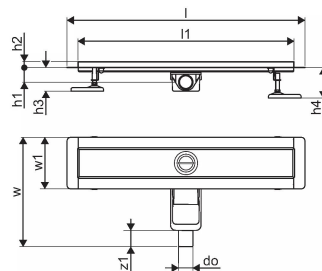

Uponor Aqua Ambient madal duširenn black 30/900mm

1136415

- Ühildub erinevate restidega
- Madal konstruktsioon
- Vooluhulk: 0,6 l/s
- Lai tihenduspid 30 mm
- Puhastuskorviga sifoon, ühendus kanalisatsioonitorudega DN 40, horisontaalse 360° joondusega
- Korpuse materjal: roostevaba teras mattmust pulbervärvitud
- Sifooni materjal: polüpropüleen / ABS