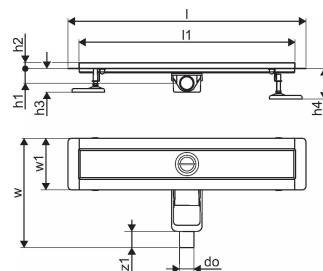

Uponor Aqua Ambient madal duširenn black 30/900mm

1136415

Tehniline informatsioon

| | |
|-------------|--------|
| Mõõtühik | tk |
| Pikkus (l) | 960 mm |
| Pikkus (l1) | 900 mm |
| Z-mõõt h | 98 mm |
| Z-mõõt h1 | 82 mm |
| Z-mõõt h2 | 40 mm |
| Z-mõõt w | 303 mm |
| Z-mõõt w1 | 143 mm |