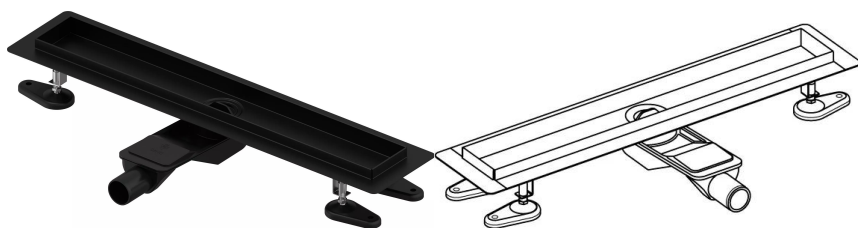

Uponor Aqua Ambient madal duširenn black 30/900mm

1136415

- Ühildub erinevate restidega
- Madal konstruktsioon
- Vooluhulk: 0,6 l/s
- Lai tihenduspind 30 mm
- Puhastuskorviga sifoon, ühendus kanalisatsioonitorudega DN 40, horisontaalse 360° joondusega
- Korpuse materjal: roostevaba teras mattmust pulbervärvitud
- Sifooni materjal: polüpropüleen / ABS

Uponor Aqua Ambient madal duširenn black 30/900mm

1136415

Tehniline informatsioon

| | |
|-------------|--------|
| Mõõtühik | tk |
| Pikkus (l) | 960 mm |
| Pikkus (l1) | 900 mm |
| Z-mõõt h | 98 mm |
| Z-mõõt h1 | 82 mm |
| Z-mõõt h2 | 40 mm |
| Z-mõõt w | 303 mm |
| Z-mõõt w1 | 143 mm |