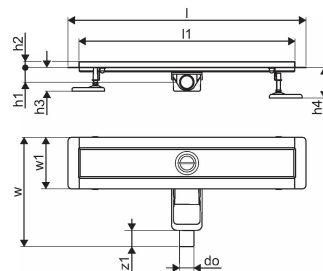

Uponor Aqua Ambient madal duširenn black 30/700mm

1136413

Tehniline informatsioon

Mõõtühik	tk
Pikkus (l)	760 mm
Pikkus (l1)	700 mm
Z-mõõt h	98 mm
Z-mõõt h1	82 mm
Z-mõõt h2	40 mm
Z-mõõt w	303 mm
Z-mõõt w1	143 mm