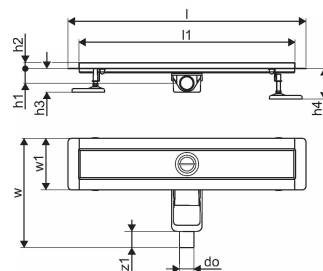

Uponor Aqua Ambient madal duširenn black 30/700mm

1136413

Tehniline informatsioon

Mõõtühik	tk
Pikkus (l)	760 mm
Pikkus (l1)	700 mm
Z-mõõt h	98 mm
Z-mõõt h1	82 mm
Z-mõõt h2	40 mm
Z-mõõt w	303 mm
Z-mõõt w1	143 mm