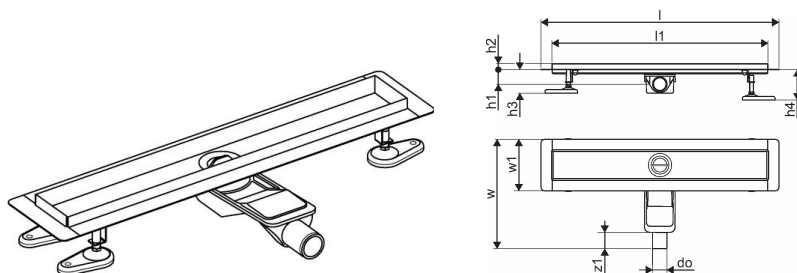

Uponor Aqua Ambient madal duširenn black 30/600mm

1136412

- Ühildub erinevate restidega
- Madal konstruktsioon
- Vooluhulk: 0,6 l/s
- Lai tihenduspiind 30 mm
- Puhastuskorviga sifoon, ühendus kanalisatsioonitorudega DN 40, horisontaalse 360° joondusega
- Korpuse materjal: roostevaba teras mattmust pulbervärvitud
- Sifooni materjal: polüpropüleen / ABS

Kirjeldus Uponor Aqua Ambient madal duširenn black

Specification

- Kaasaegne konstruktsioon ja stiilne disain erinevates suurustes: 600, 700, 800, 900, 1000mm
- Lai tihenduskrae (30mm) tagab tiheda ühenduskoha põrandakonstruktsiooniga
- Reguleeritav kõrgus ja fikseeritavad jalad integreerimiseks igat tüüpi põrandakonstruktsioonidesse
- Lihtne paigaldamine.
- 360° pööratav sifoon

Kasutusala

- Hoonesisene kanalisatsioon

Sertifikaadid

- Tehniline vastavus EN 1253

Uponor Aqua Ambient madal duširenn black 30/600mm

1136412

Tehniline informatsioon

Mõõtühik	tk
Pikkus (l)	660 mm
Pikkus (l1)	600 mm
Z-mõõt h	98 mm
Z-mõõt h1	82 mm
Z-mõõt h2	40 mm
Z-mõõt w	303 mm
Z-mõõt w1	143 mm