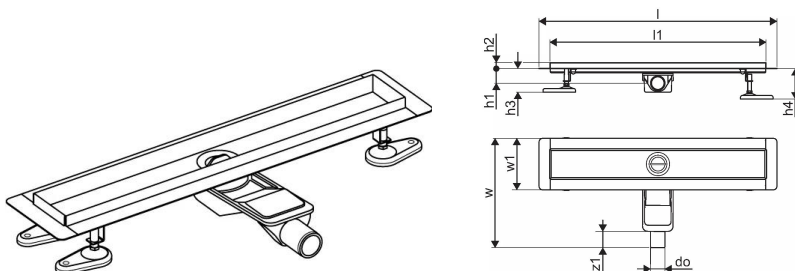

Kirjeldus Uponor Aqua Ambient madal duširenn black

Specification

- Kaasaegne konstruktsioon ja stiilne disain erinevates suurustes: 600, 700, 800, 900, 1000mm
- Lai tihenduskrae (30mm) tagab tiheda ühenduskoha põrandakonstruktsiooniga
- Reguleeritav kõrgus ja fikseeritavad jalad integreerimiseks igat tüüpi põrandakonstruktsioonidesse
- Lihtne paigaldamine.
- 360° pööratav sifoon

Kasutusala

- Hoonesisene kanalisatsioon

Sertifikaadid

- Tehniline vastavus EN 1253

Uponor Aqua Ambient madal duširenn black 30/600mm

1136412

Tehniline informatsioon

Mõõtühik	tk
Pikkus (l)	660 mm
Pikkus (l1)	600 mm
Z-mõõt h	98 mm
Z-mõõt h1	82 mm
Z-mõõt h2	40 mm
Z-mõõt w	303 mm
Z-mõõt w1	143 mm