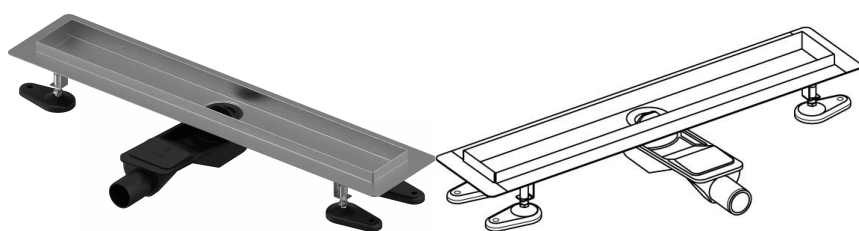

## Uponor Aqua Ambient madal duširenn silver 30/900mm

1136410

- Ühildub erinevate restidega
- Vooluhulk: 0,6 l/s
- Puhastuskorviga sifoon, ühendus kanalisatsioonitorustikuga DN 40, 360°pööratav
- Ühildub erinevate resti kinnitustega
- Lai tihenduspind 30 mm
- Vooluhulk: 0,8 l/s
- Puhastuskorviga sifoon, ühendus kanalisatsioonitorustikuga DN 50
- Korpuse materjal: roostevaba teras
- Sifooni materjal: polüpropüleen / ABS
- Korpuse materjal: matt must pulbervärvitud roostevaba teras
- Sifooni materjal: polüpropüleen / ABS

## Uponor Aqua Ambient madal duširenn silver 30/900mm

1136410