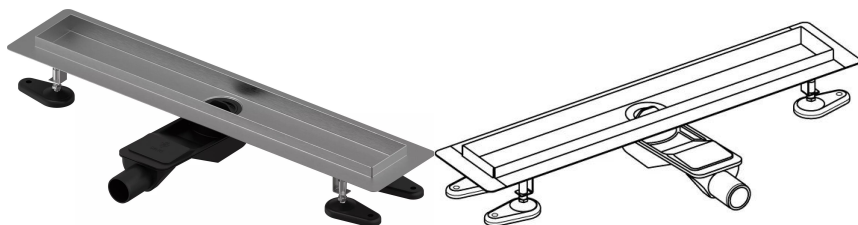

## Uponor Aqua Ambient madal duširenn silver 30/900mm

1136410

- Ühildub erinevate restidega
- Vooluhulk: 0,6 l/s
- Puhastuskorviga sifoon, ühendus kanalisatsioonitorustikuga DN 40, 360°pööratav
- Ühildub erinevate resti kinnitustega
- Lai tihenduspind 30 mm
- Vooluhulk: 0,8 l/s
- Puhastuskorviga sifoon, ühendus kanalisatsioonitorustikuga DN 50
- Korpuse materjal: roostevaba teras
- Sifooni materjal: polüpropüleen / ABS
- Korpuse materjal: matt must pulbervärvitud roostevaba teras
- Sifooni materjal: polüpropüleen / ABS

## Uponor Aqua Ambient madal duširenn silver 30/900mm

1136410