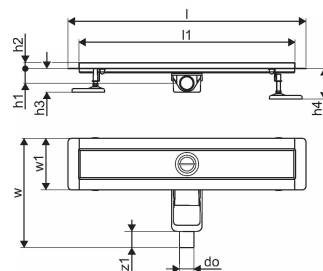

Uponor Aqua Ambient madal duširenn silver 30/900mm

1136410

- Ühildub erinevate restidega
- Vooluhulk: 0,6 l/s
- Puhastuskorviga sifoon, ühendus kanalisatsioonitorustikuga DN 40, 360°pööratav
- Ühildub erinevate resti kinnitustega
- Lai tihenduspind 30 mm
- Vooluhulk: 0,8 l/s
- Puhastuskorviga sifoon, ühendus kanalisatsioonitorustikuga DN 50
- Korpuse materjal: roostevaba teras
- Sifooni materjal: polüpropüleen / ABS
- Korpuse materjal: matt must pulbervärvitud roostevaba teras
- Sifooni materjal: polüpropüleen / ABS

Uponor Aqua Ambient madal duširenn silver 30/900mm

1136410

Tehniline informatsioon

| Mõõtühik | tk |
|-------------|--------|
| Pikkus (l) | 960 mm |
| Pikkus (l1) | 900 mm |
| Z-mõõt h | 98 mm |
| Z-mõõt h1 | 82 mm |
| Z-mõõt h2 | 40 mm |
| Z-mõõt w | 303 mm |
| Z-mõõt w1 | 143 mm |