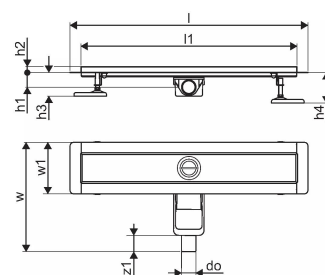

Uponor Aqua Ambient madal duširenn silver 30/900mm

1136410

- Ühildub erinevate restidega
- Vooluhulk: 0,6 l/s
- Puhastuskorviga sifoon, ühendus kanalisatsioonitorustikuga DN 40, 360°pööratav
- Ühildub erinevate resti kinnitustega
- Lai tihenduspind 30 mm
- Vooluhulk: 0,8 l/s
- Puhastuskorviga sifoon, ühendus kanalisatsioonitorustikuga DN 50
- Korpuse materjal: roostevaba teras
- Sifooni materjal: polüpropüleen / ABS
- Korpuse materjal: matt must pulbervärvitud roostevaba teras
- Sifooni materjal: polüpropüleen / ABS