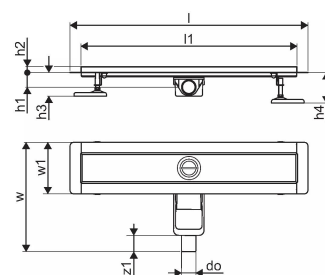

Uponor Aqua Ambient madal duširenn silver 30/900mm

1136410

- Ühildub erinevate restidega
- Vooluhulk: 0,6 l/s
- Puhastuskorviga sifoon, ühendus kanalisatsioonitorustikuga DN 40, 360°pööratav
- Ühildub erinevate resti kinnitustega
- Lai tihenduspind 30 mm
- Vooluhulk: 0,8 l/s
- Puhastuskorviga sifoon, ühendus kanalisatsioonitorustikuga DN 50
- Korpuse materjal: roostevaba teras
- Sifooni materjal: polüpropüleen / ABS
- Korpuse materjal: matt must pulbervärvitud roostevaba teras
- Sifooni materjal: polüpropüleen / ABS

Uponor Aqua Ambient madal duširenn silver 30/900mm

1136410

Tehniline informatsioon

| Mõõtühik | tk |
|-------------|--------|
| Pikkus (l) | 960 mm |
| Pikkus (l1) | 900 mm |
| Z-mõõt h | 98 mm |
| Z-mõõt h1 | 82 mm |
| Z-mõõt h2 | 40 mm |
| Z-mõõt w | 303 mm |
| Z-mõõt w1 | 143 mm |