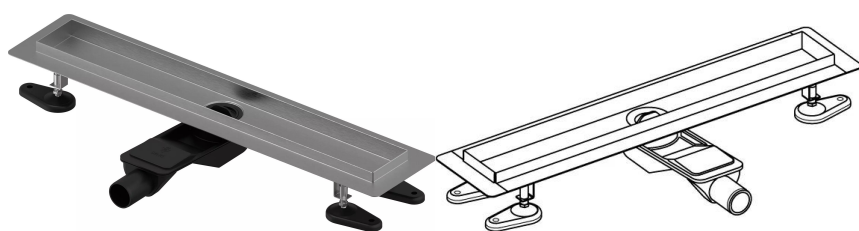

Uponor Aqua Ambient madal duširenn silver 30/900mm

1136410

- Ühildub erinevate restidega
- Vooluhulk: 0,6 l/s
- Puhastuskorviga sifoon, ühendus kanalisatsioonitorustikuga DN 40, 360°pööratav
- Ühildub erinevate resti kinnitustega
- Lai tihenduspind 30 mm
- Vooluhulk: 0,8 l/s
- Puhastuskorviga sifoon, ühendus kanalisatsioonitorustikuga DN 50
- Korpuse materjal: roostevaba teras
- Sifooni materjal: polüpropüleen / ABS
- Korpuse materjal: matt must pulbervärvitud roostevaba teras
- Sifooni materjal: polüpropüleen / ABS

Uponor Aqua Ambient madal duširenn silver 30/900mm

1136410

Tehniline informatsioon

| Mõõtühik | tk |
|-------------|--------|
| Pikkus (l) | 960 mm |
| Pikkus (l1) | 900 mm |
| Z-mõõt h | 98 mm |
| Z-mõõt h1 | 82 mm |
| Z-mõõt h2 | 40 mm |
| Z-mõõt w | 303 mm |
| Z-mõõt w1 | 143 mm |