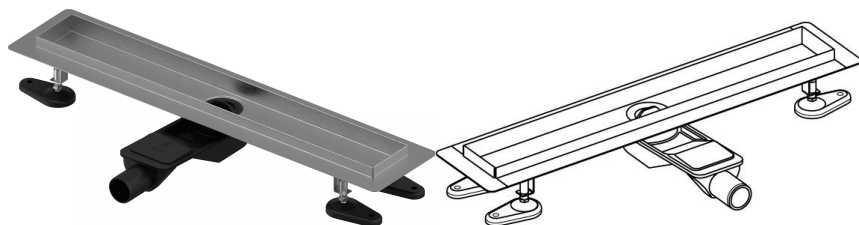

Uponor Aqua Ambient madal duširenn silver 30/900mm

1136410

- Ühildub erinevate restidega
- Vooluhulk: 0,6 l/s
- Puhastuskorviga sifoon, ühendus kanalisatsioonitorustikuga DN 40, 360°pööratav
- Ühildub erinevate resti kinnitustega
- Lai tihenduspind 30 mm
- Vooluhulk: 0,8 l/s
- Puhastuskorviga sifoon, ühendus kanalisatsioonitorustikuga DN 50
- Korpuse materjal: roostevaba teras
- Sifooni materjal: polüpropüleen / ABS
- Korpuse materjal: matt must pulbervärvitud roostevaba teras
- Sifooni materjal: polüpropüleen / ABS

Uponor Aqua Ambient madal duširenn silver 30/900mm

1136410

Tehniline informatsioon

| Mõõtühik | tk |
|-------------|--------|
| Pikkus (l) | 960 mm |
| Pikkus (l1) | 900 mm |
| Z-mõõt h | 98 mm |
| Z-mõõt h1 | 82 mm |
| Z-mõõt h2 | 40 mm |
| Z-mõõt w | 303 mm |
| Z-mõõt w1 | 143 mm |