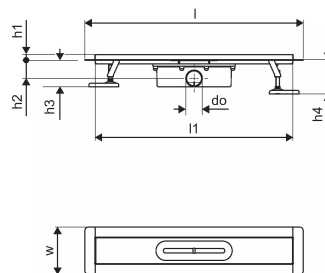

## Tehniline informatsioon

Mõõtühik	tk
Pikkus (l)	1060 mm
Pikkus (l1)	998 mm
Z-mõõt h	113 mm
Z-mõõt h1	97 mm
Z-mõõt h2	55 mm
Z-mõõt w	143 mm

Uponor Eesti OÜ, Uponor Infra OÜ

Osmussaare 8  
13811, Tallinn  
Eesti