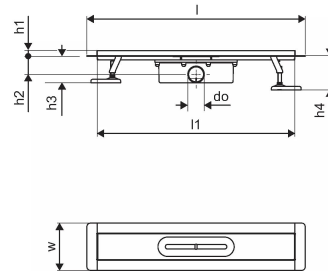

Uponor Aqua Ambient duširenn black 30/1000mm

1136406

- Ühildub erinevate restidega
- Vooluhulk: 0,8 l/s
- Puhastuskorviga sifoon, ühendus kanalisatsioonitorustikuga DN 50
- Lai tihenduspind 30 mm
- Korpuse materjal: matt must pulbervärvitud roostevaba teras
- Sifooni materjal: polüpropüleen / ABS