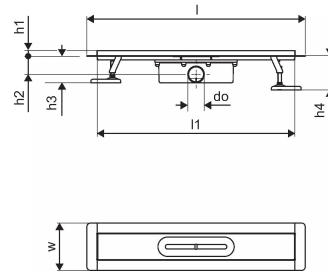

Uponor Aqua Ambient duširenn black 30/1000mm

1136406

Tehniline informatsioon

Mõõtühik	tk
Pikkus (l)	1060 mm
Pikkus (l1)	998 mm
Z-mõõt h	113 mm
Z-mõõt h1	97 mm
Z-mõõt h2	55 mm
Z-mõõt w	143 mm

Uponor Eesti OÜ, Uponor Infra OÜ