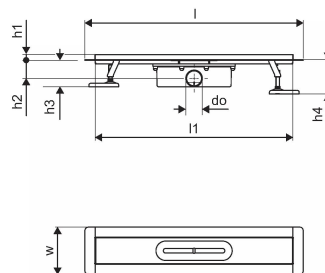

Uponor Aqua Ambient duširenn black 30/1000mm

1136406

Tehniline informatsioon

Mõõtühik	tk
Pikkus (l)	1060 mm
Pikkus (l1)	998 mm
Z-mõõt h	113 mm
Z-mõõt h1	97 mm
Z-mõõt h2	55 mm
Z-mõõt w	143 mm

Uponor Eesti OÜ, Uponor Infra OÜ