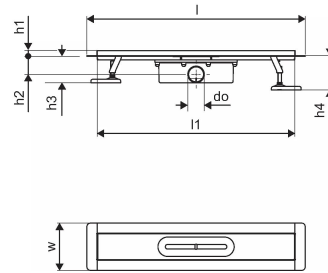

Uponor Aqua Ambient duširenn black 30/900mm

1136405

Tehniline informatsioon

Mõõtühik	tk
Pikkus (l)	960 mm
Pikkus (l1)	898 mm
Z-mõõt h	113 mm
Z-mõõt h1	97 mm
Z-mõõt h2	55 mm
Z-mõõt w	143 mm

Uponor Eesti OÜ, Uponor Infra OÜ