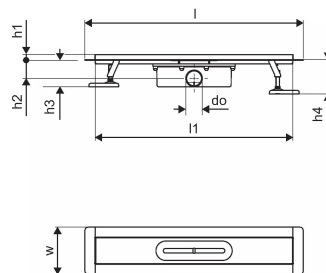

Uponor Aqua Ambient duširenn black 30/900mm

1136405

Tehniline informatsioon

Mõõtühik	tk
Pikkus (l)	960 mm
Pikkus (l1)	898 mm
Z-mõõt h	113 mm
Z-mõõt h1	97 mm
Z-mõõt h2	55 mm
Z-mõõt w	143 mm

Uponor Eesti OÜ, Uponor Infra OÜ