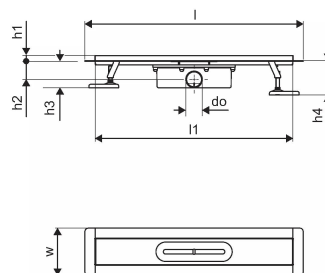

Uponor Aqua Ambient duširenn black 30/900mm

1136405

Tehniline informatsioon

Mõõtühik	tk
Pikkus (l)	960 mm
Pikkus (l1)	898 mm
Z-mõõt h	113 mm
Z-mõõt h1	97 mm
Z-mõõt h2	55 mm
Z-mõõt w	143 mm

Uponor Eesti OÜ, Uponor Infra
OÜ